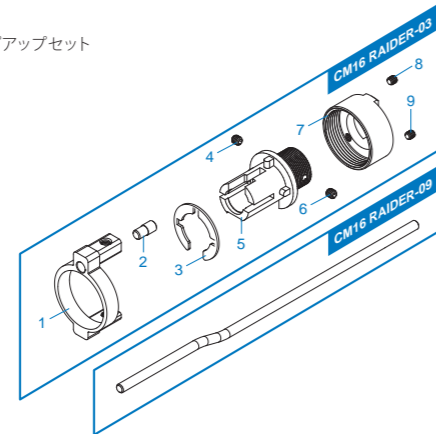

[PARTS LIST] [LISTADO DE PARTES]
[LISTE DES PIÈCES DETACHÉES] [パーツリスト]

- CM16 RAIDER - 01 Upper Receiver / Recibidor superior / Corps de Réplique Supérieur / アッパーレシーバー
- CM16 RAIDER - 02 Inner Barrel / Cañón Exterior / Canon Interne / インナーバレル
- CM16 RAIDER - 03 Barrel Nut / Imitación Bloque de Gas / Goupille Canon / バレルナット
- CM16 RAIDER - 04 Gear Box Set / Conjunto Gear Box / Ens. Gear Box / ギアボックスセット
- CM16 RAIDER - 05 Charging Handle Set / Conjunto Manija de carga / Ens. Levier de Chargement / チャージング・ハンドルセット
- CM16 RAIDER - 06 Mock Suppressor / Bocacha / Cache-Flamme / 模擬サプレッサー
- CM16 RAIDER - 07 Rail System Set / KeyMOD Conjunto sistema Rail / Ens. rail / レイル・システムセット
- CM16 RAIDER - 08 Butt Stock Set / Conjunto Culata de extensión / Ens. Crosse Rétractable / バッファー・チューブセット
- CM16 RAIDER - 09 Imitation Gas Tube / Varilla Pistón / Imitation Tube de Gaz / イミテーション・ガスチューブ
- CM16 RAIDER - 10 Front Sight / Mira delantera / Ens. Guidon / フロントサイト
- CM16 RAIDER - 11 Barrel / Cañón / Canon / バレル
- CM16 RAIDER - 12 Buffer Tube Set / Conjunto Tubo Amortiguador de Culata / Ens. Buffer Tube / バッファー・チューブセット
- CM16 RAIDER - 13 Motor Set / Conjunto Motor / Ens. Moteur / モーターセット
- CM16 RAIDER - 14 Grip Set / Conjunto empuñadura / Ens. Poignée / グリップセット
- CM16 RAIDER - 15 Rear Sight / Mira trasera / Hausse / リアサイト
- CM16 RAIDER - 16 Lower Receiver Set / Conjunto Recibidor inferior / Ens. Corps de Réplique Inférieur / ローレシーバーセット
- CM16 RAIDER - 17 Magazine / Cargador / Chargeur / マガジン
- CM16 RAIDER - 18 Wire / Cable / Cable / ワイヤ
- CM16 RAIDER - 19 Hop-Up Set / Conjunto Hop-up / Ens. Hop-Up / ホップアップセット