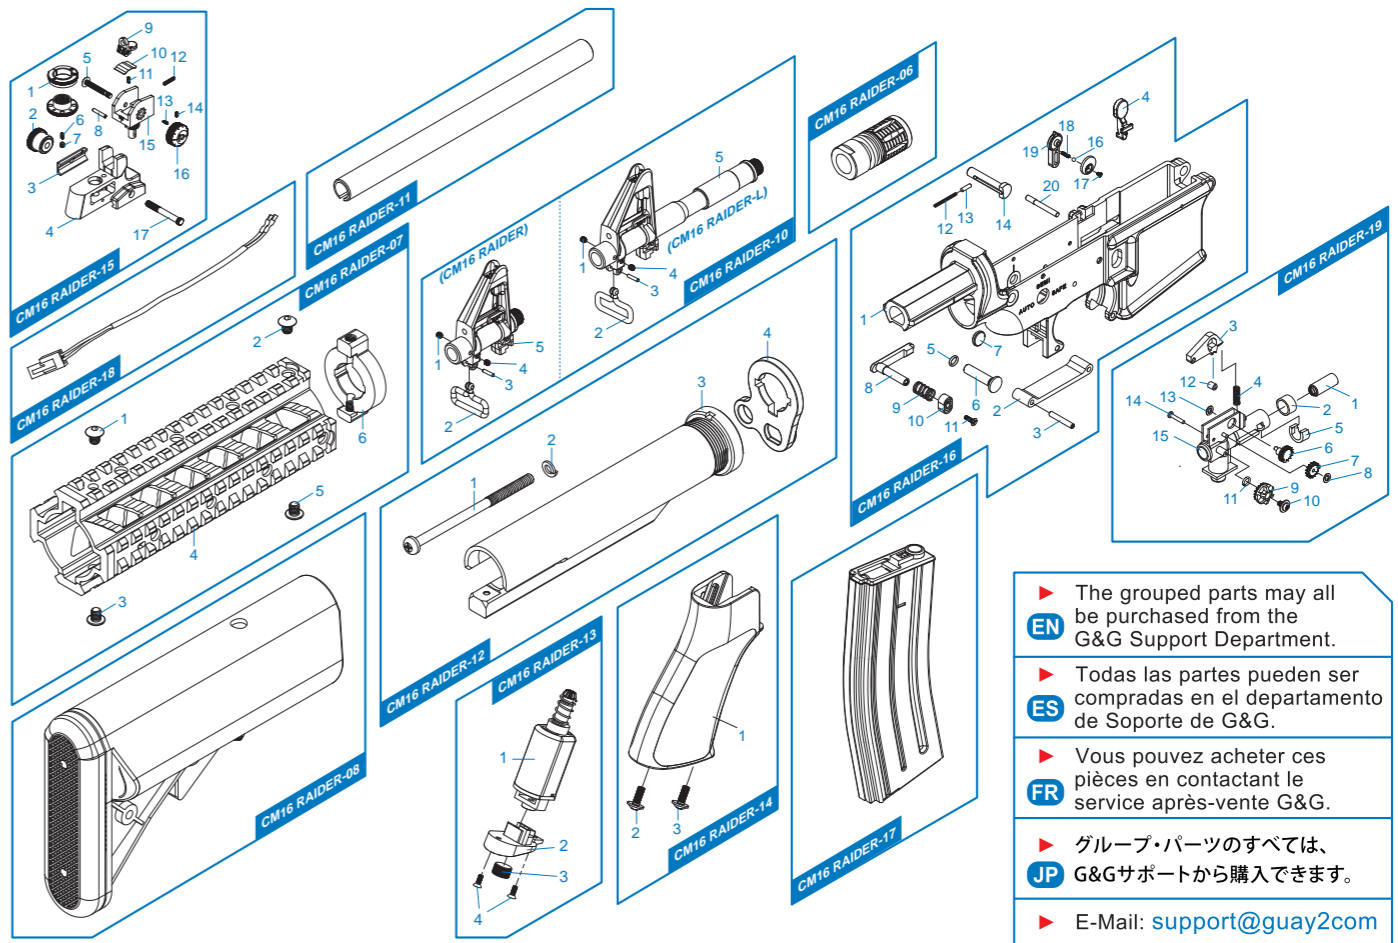

[PARTS LIST] [LISTADO DE PARTES]
[LISTE DES PIÈCES DETACHÉES] [パーツリスト]

- CM16 RAIDER - 01 Upper Receiver / Recibidor superior / Corps de Réplique Supérieur / アッパーレシーバー
- CM16 RAIDER - 02 Inner Barrel / Cañón Exterior / Canon Interne / インナーバレル
- CM16 RAIDER - 03 Barrel Nut / Imitación Bloque de Gas / Goupille Canon / バレルナット
- CM16 RAIDER - 04 Gear Box Set / Conjunto Gear Box / Ens. Gear Box / ギアボックスセット
- CM16 RAIDER - 05 Charging Handle Set / Conjunto Manija de carga / Ens. Levier de Chargement / チャージング・ハンドルセット
- CM16 RAIDER - 06 Mock Suppressor / Bocacha / Cache-Flamme / 模擬サプレッサー
- CM16 RAIDER - 07 Rail System Set / KeyMOD Conjunto sistema Rail / Ens. rail / レイル・システムセット
- CM16 RAIDER - 08 Butt Stock Set / Conjunto Culata de extensión / Ens. Crosse Rétractable / バッファー・チューブセット
- CM16 RAIDER - 09 Imitation Gas Tube / Varilla Pistón / Imitation Tube de Gaz / イミテーション・ガスチューブ
- CM16 RAIDER - 10 Front Sight / Mira delantera / Ens. Guidon / フロントサイト
- CM16 RAIDER - 11 Barrel / Cañón / Canon / バレル
- CM16 RAIDER - 12 Buffer Tube Set / Conjunto Tubo Amortiguador de Culata / Ens. Buffer Tube / バッファー・チューブセット
- CM16 RAIDER - 13 Motor Set / Conjunto Motor / Ens. Moteur / モーターセット
- CM16 RAIDER - 14 Grip Set / Conjunto empuñadura / Ens. Poignée / グリップセット
- CM16 RAIDER - 15 Rear Sight / Mira trasera / Hausse / リアサイト
- CM16 RAIDER - 16 Lower Receiver Set / Conjunto Recibidor inferior / Ens. Corps de Réplique Inférieur / ローレシーバーセット
- CM16 RAIDER - 17 Magazine / Cargador / Chargeur / マガジン
- CM16 RAIDER - 18 Wire / Cable / Cable / ワイヤ
- CM16 RAIDER - 19 Hop-Up Set / Conjunto Hop-up / Ens. Hop-Up / ホップアップセット