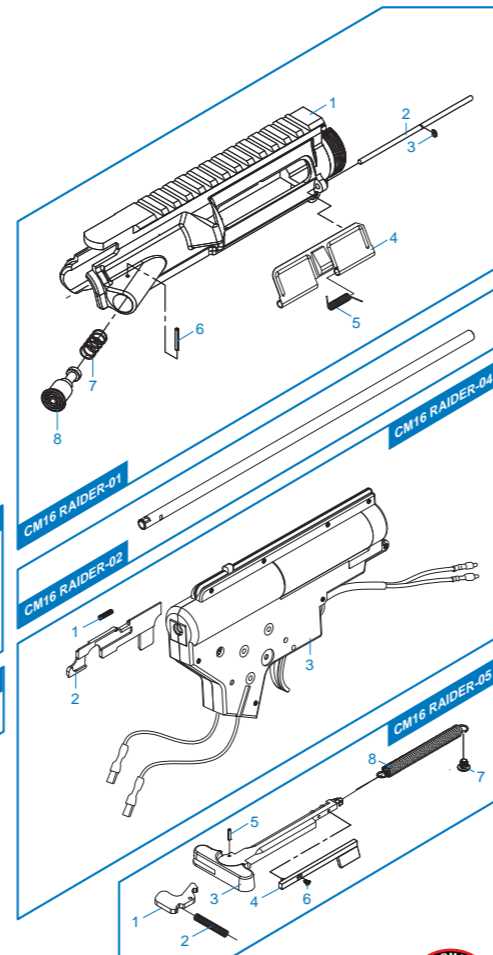

[PARTS LIST] [LISTADO DE PARTES]
[LISTE DES PIÈCES DETACHÉES] [パーツリスト]

- CM16 RAIDER - 01 Upper Receiver / Recibidor superior / Corps de Réplique Supérieur / アッパーレシーバー
- CM16 RAIDER - 02 Inner Barrel / Cañón Exterior / Canon Interne / インナーバレル
- CM16 RAIDER - 03 Barrel Nut / Imitación Bloque de Gas / Goupille Canon / バレルナット
- CM16 RAIDER - 04 Gear Box Set / Conjunto Gear Box / Ens. Gear Box / ギアボックスセット
- CM16 RAIDER - 05 Charging Handle Set / Conjunto Manija de carga / Ens. Levier de Chargement / チャージング・ハンドルセット
- CM16 RAIDER - 06 Mock Suppressor / Bocacha / Cache-Flamme / 模擬サプレッサー
- CM16 RAIDER - 07 Rail System Set / KeyMOD Conjunto sistema Rail / Ens. rail / レイル・システムセット
- CM16 RAIDER - 08 Butt Stock Set / Conjunto Culata de extensión / Ens. Crosse Rétractable / バッファー・チューブセット
- CM16 RAIDER - 09 Imitation Gas Tube / Varilla Pistón / Imitation Tube de Gaz / イミテーション・ガスチューブ
- CM16 RAIDER - 10 Front Sight / Mira delantera / Ens. Guidon / フロントサイト
- CM16 RAIDER - 11 Barrel / Cañón / Canon / バレル
- CM16 RAIDER - 12 Buffer Tube Set / Conjunto Tubo Amortiguador de Culata / Ens. Buffer Tube / バッファー・チューブセット
- CM16 RAIDER - 13 Motor Set / Conjunto Motor / Ens. Moteur / モーターセット
- CM16 RAIDER - 14 Grip Set / Conjunto empuñadura / Ens. Poignée / グリップセット
- CM16 RAIDER - 15 Rear Sight / Mira trasera / Hausse / リアサイト
- CM16 RAIDER - 16 Lower Receiver Set / Conjunto Recibidor inferior / Ens. Corps de Réplique Inférieur / ローレシーバーセット
- CM16 RAIDER - 17 Magazine / Cargador / Chargeur / マガジン
- CM16 RAIDER - 18 Wire / Cable / Cable / ワイヤ
- CM16 RAIDER - 19 Hop-Up Set / Conjunto Hop-up / Ens. Hop-Up / ホップアップセット