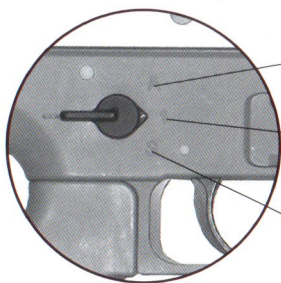

**彈匣卡筭** Ambidextrous Magazine Release

左側使用彈匣卡筭(壓下彈匣卡筭,彈匣即脫落)  
Push the magazine release button on left side for left hand shooter.

右側使用彈匣卡筭(壓下彈匣卡筭,彈匣即脫落)  
Push the magazine release button on right side for right hand shooter.

**射擊選擇鈕** Ambidextrous Fire Selector

左側位置  
The selector button on left side for left hand shooter.

右側位置  
The selector button on right side for right hand shooter.

- 全自動射擊模式  
Full-Auto Mode
- 半自動射擊模式  
SEMI-Auto Mode
- 保險模式  
Safty Mode