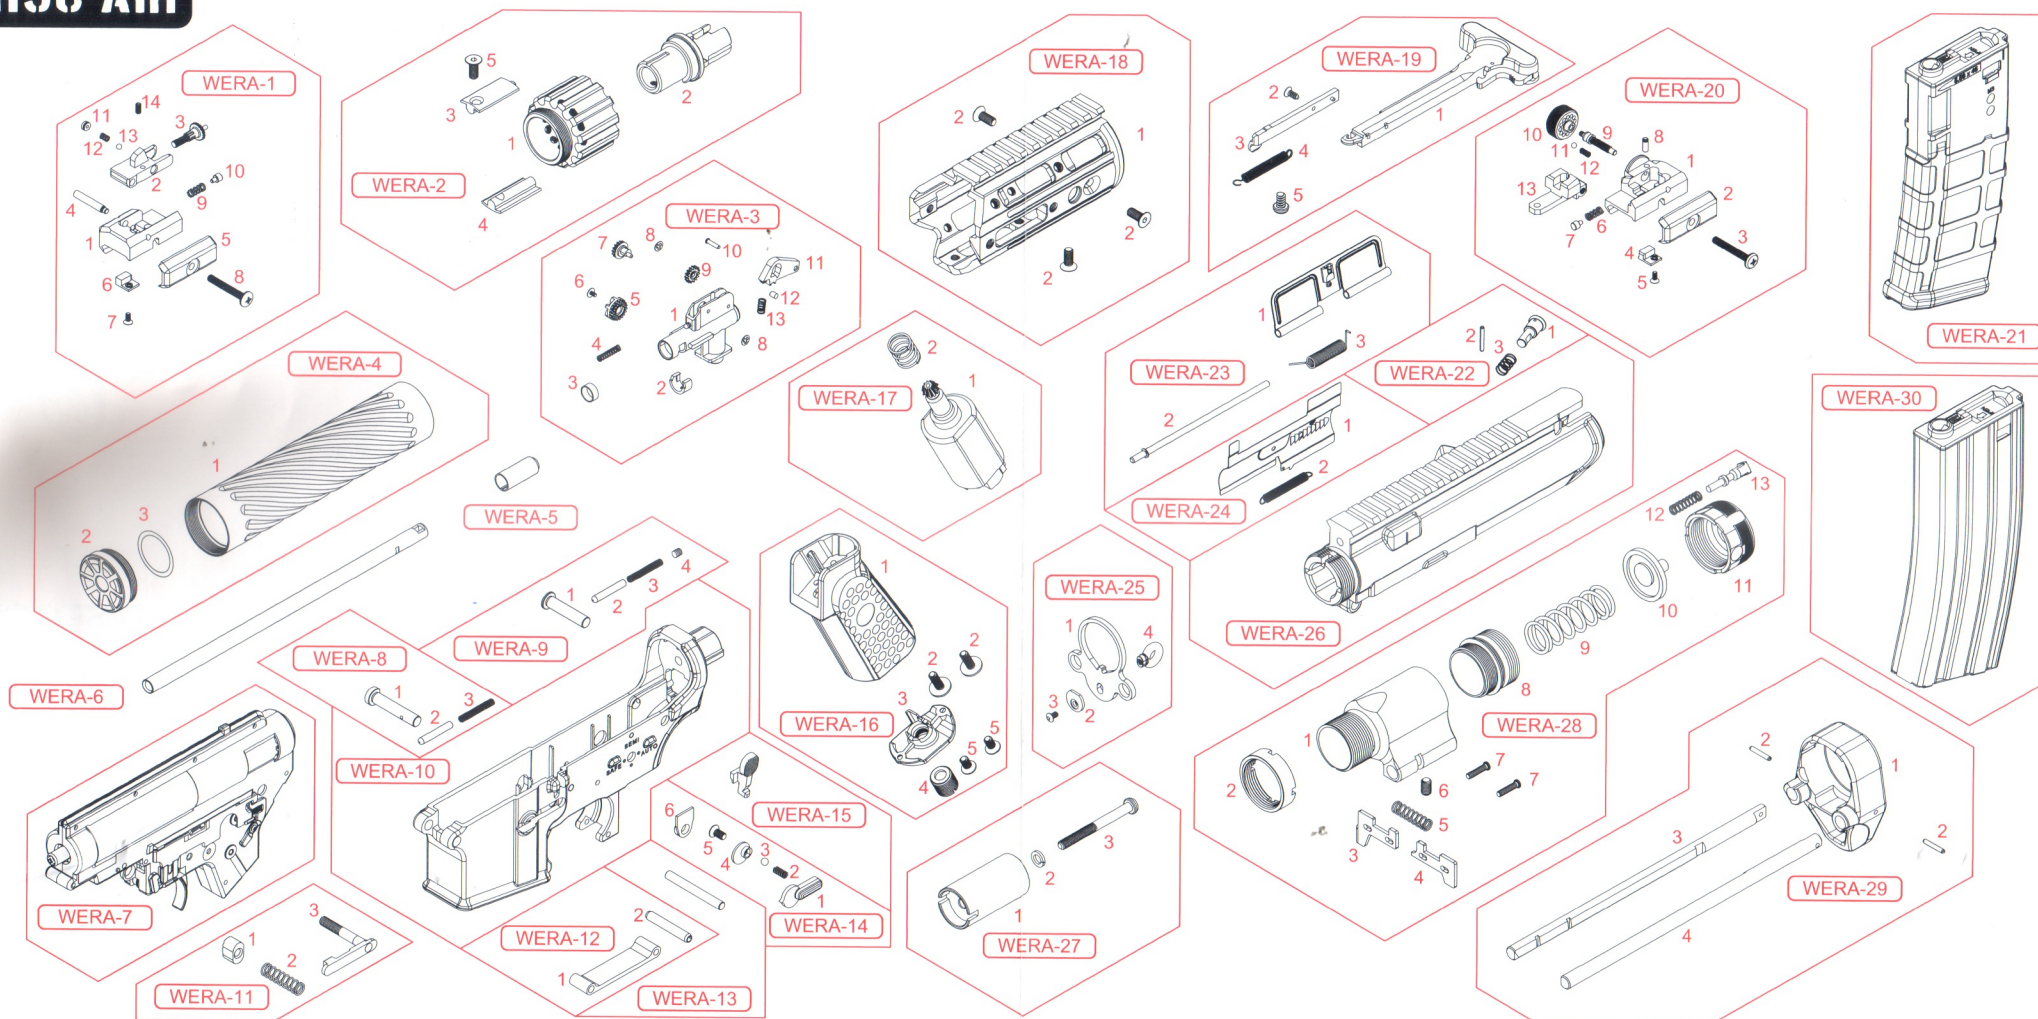

4. 分解圖、零件表

PARTS LIST

R5C-AIR

NO.	品名 Parts name
WERA-1	準星組 Front Sight Set
WERA-2	固定環組 Fixing Ring Set
WERA-3	上旋系統組 Hop-Up Set
WERA-4	減音管組 Suppressor Set
WERA-5	上旋系統橡皮 Hop-Up Rubber
WERA-6	內槍管 Inner Barrel
WERA-7	齒輪箱組 Gear Box Set
WERA-8	前插梢組 Front Pivot Pin Set

NO.	品名 Parts name
WERA-9	後插梢組 Rear Pivot Pin Set
WERA-10	下槍身 Lower Receiver
WERA-11	彈匣卡榫組 Magazine Catch Set
WERA-12	扳機護弓組 Trigger Guard Set
WERA-13	扳機插梢 Trigger Lock Pin
WERA-14	射擊選擇鈕組 Selector Lever Set
WERA-15	槍機卡榫 Bolt Catch
WERA-16	握把組 Pistol Grip Set

NO.	品名 Parts name
WERA-25	槍托連接蓋板組 Receiver End Plate Set
WERA-26	上槍身組 Upper Receiver Set
WERA-27	槍托內桿組 Stock Inner Tube Set
WERA-28	伸縮托桿組 Retractable Stock Tube Set
WERA-29	槍托底板組 Stock Bottom Plate Set
WERA-30	300發彈匣 300rd Magazine