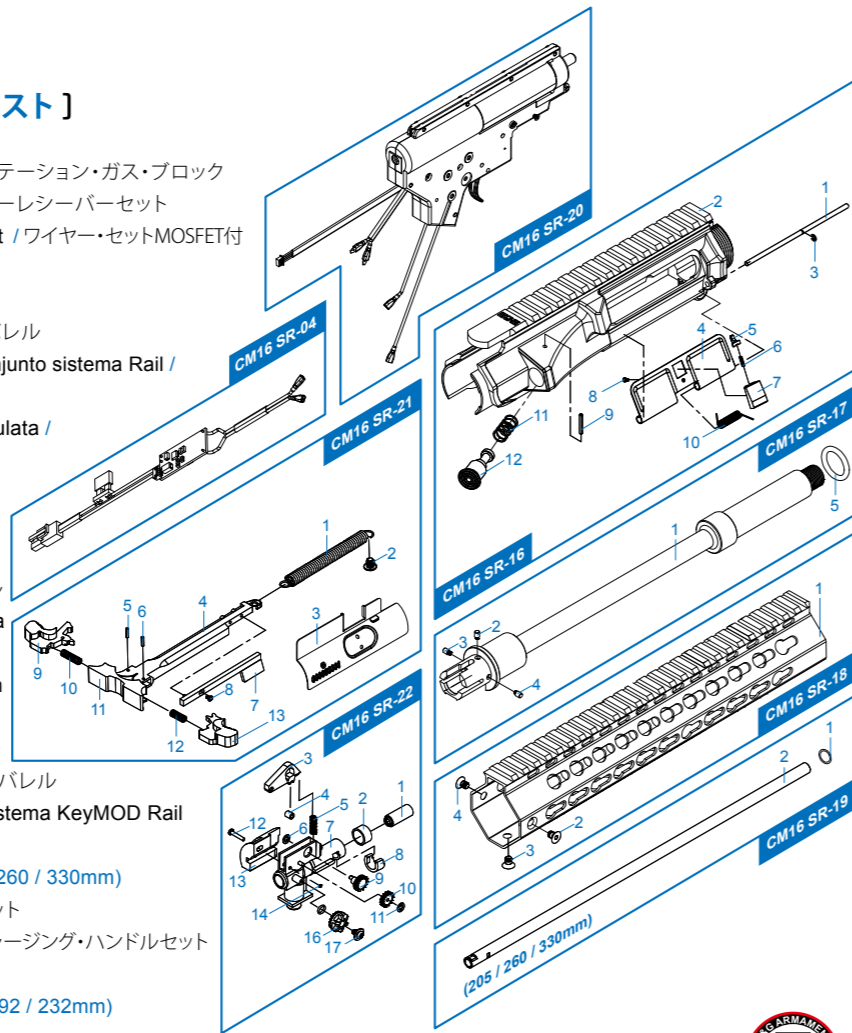

**[ PARTS LIST ] [ LISTADO DE PARTES ]**  
**[ LISTE DES PIÈCES DÉTACHÉES ] [ パーツリスト ]**

- CM16 SR - 01** Mock Suppressor / Bocacha / 模擬サプレッサー
- CM16 SR - 02** Limitation Gas Block / Limitación Bloque de Gas / イミテーション・ガス・ブロック
- CM16 SR - 03** Lower Receiver Set / Conjunto Recibidor inferior / ローレシーバーセット
- CM16 SR - 04** Wire Set With MOSFET / Conjunto de cables con Mosfet / ワイヤー・セットMOSFET付
- CM16 SR - 05** Magazine / Cargador / マガジン
- CM16 SR - 06** Front Sight / Mira delantera / フロントサイト
- CM16 SR - 07** CM16 SRL Outer Barrel / Cañón exterior / アウターバレル
- CM16 SR - 08** CM16 SRL KeyMOD Rail System Set / KeyMOD Conjunto sistema Rail / キーモッド・レイル・システムセット
- CM16 SR - 09** Buffer Tube Set / Conjunto Tubo amortiguador de Culata / バッファー・チューブセット
- CM16 SR - 10** Grip Set / Conjunto empuñadura / グリップセット
- CM16 SR - 11** Motor Set / Conjunto Motor / モーターセット
- CM16 SR - 12** Rear Sight / Mira trasera / リアサイト
- CM16 SR - 13** CM16 SRS Outer Barrel / Cañón exterior / アウターバレル
- CM16 SR - 14** CM16 SRS KeyMOD Rail System Set / Conjunto sistema KeyMOD Rail / キーモッド・レイル・システムセット
- CM16 SR - 15** Extended Battery Stock Set / Conjunto Culata de extensión / 延長バッテリーストックセット
- CM16 SR - 16** Upper Receiver / Recibidor superior / アッパーレシーバー
- CM16 SR - 17** CM16 SRXL Outer Barrel / Cañón exterior / アウターバレル
- CM16 SR - 18** CM16 SRXL KeyMOD Rail System Set / Conjunto sistema KeyMOD Rail / キーモッド・レイル・システムセット
- CM16 SR - 19** Inner Barrel / Cañón interior / インナーバレル (205 / 260 / 330mm)
- CM16 SR - 20** Gear Box Set / Conjunto Gear Box / ギアボックスセット
- CM16 SR - 21** Charging Handle Set / Conjunto Manija de carga / チャージング・ハンドルセット
- CM16 SR - 22** Hop-Up Set / Conjunto Hop-up / ホップアップセット
- CM16 SR - 23** Piston Rod / Varilla Pistón / ピストンロッド (132.5 / 192 / 232mm)