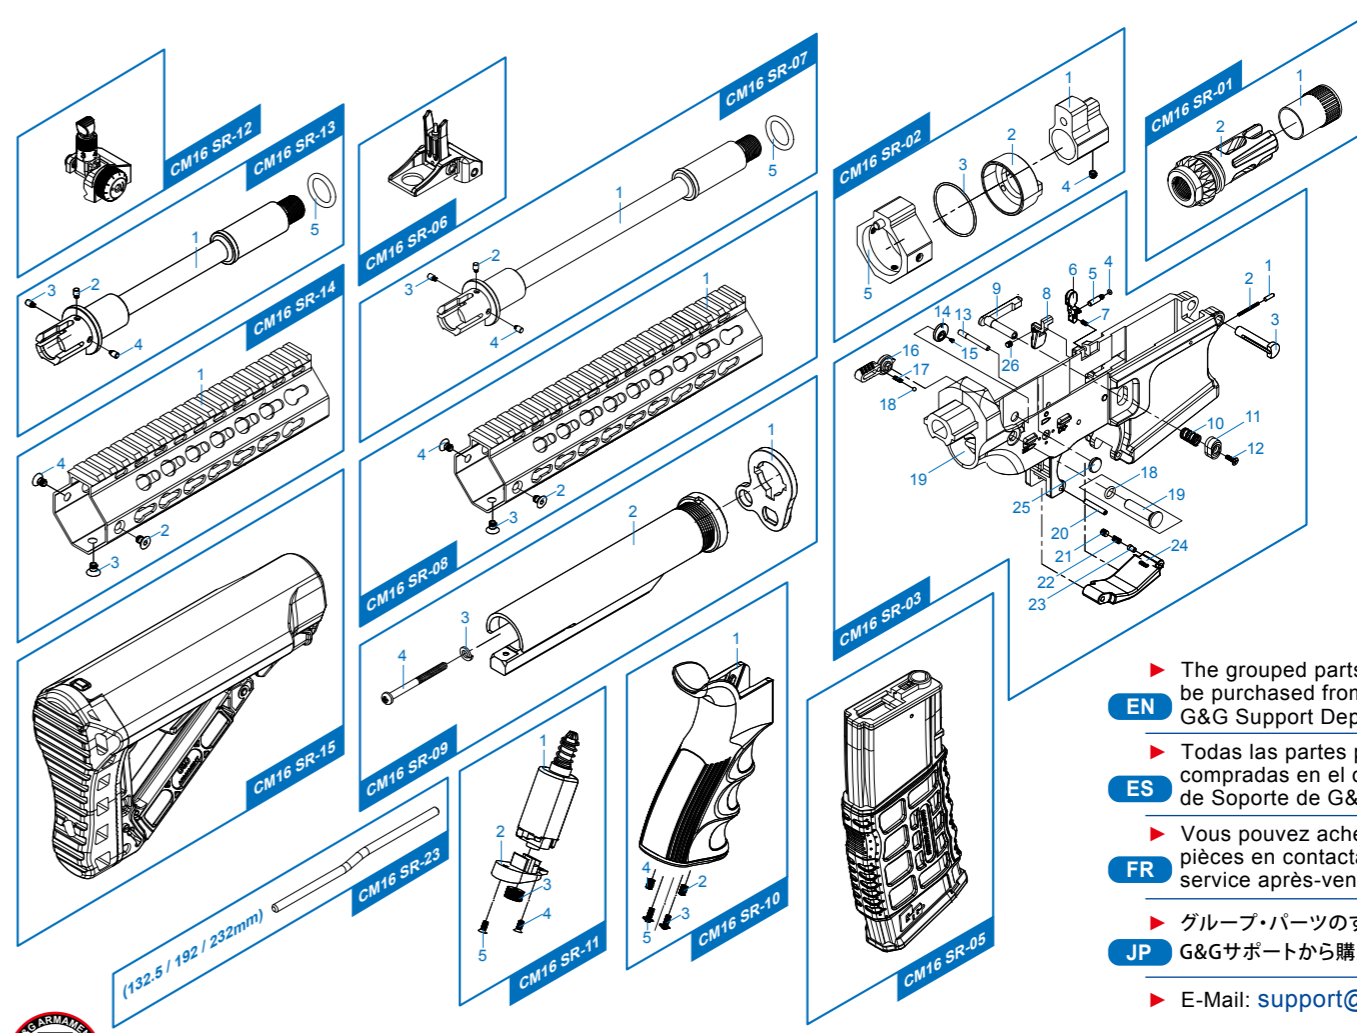

**[ PARTS LIST ] [ LISTADO DE PARTES ]**  
**[ LISTE DES PIÈCES DÉTACHÉES ] [ パーツリスト ]**

- CM16 SR - 01** Mock Suppressor / Bocacha / 模擬サプレッサー
- CM16 SR - 02** Limitation Gas Block / Limitación Bloque de Gas / イミテーション・ガス・ブロック
- CM16 SR - 03** Lower Receiver Set / Conjunto Recibidor inferior / ローレシーバーセット
- CM16 SR - 04** Wire Set With MOSFET / Conjunto de cables con Mosfet / ワイヤー・セットMOSFET付
- CM16 SR - 05** Magazine / Cargador / マガジン
- CM16 SR - 06** Front Sight / Mira delantera / フロントサイト
- CM16 SR - 07** CM16 SRL Outer Barrel / Cañón exterior / アウターバレル
- CM16 SR - 08** CM16 SRL KeyMOD Rail System Set / KeyMOD Conjunto sistema Rail / キーモッド・レイル・システムセット
- CM16 SR - 09** Buffer Tube Set / Conjunto Tubo amortiguador de Culata / バッファー・チューブセット
- CM16 SR - 10** Grip Set / Conjunto empuñadura / グリップセット
- CM16 SR - 11** Motor Set / Conjunto Motor / モーターセット
- CM16 SR - 12** Rear Sight / Mira trasera / リアサイト
- CM16 SR - 13** CM16 SRS Outer Barrel / Cañón exterior / アウターバレル
- CM16 SR - 14** CM16 SRS KeyMOD Rail System Set / Conjunto sistema KeyMOD Rail / キーモッド・レイル・システムセット
- CM16 SR - 15** Extended Battery Stock Set / Conjunto Culata de extensión / 延長バッテリーストックセット
- CM16 SR - 16** Upper Receiver / Recibidor superior / アッパーレシーバー
- CM16 SR - 17** CM16 SRXL Outer Barrel / Cañón exterior / アウターバレル
- CM16 SR - 18** CM16 SRXL KeyMOD Rail System Set / Conjunto sistema KeyMOD Rail / キーモッド・レイル・システムセット
- CM16 SR - 19** Inner Barrel / Cañón interior / インナーバレル (205 / 260 / 330mm)
- CM16 SR - 20** Gear Box Set / Conjunto Gear Box / ギアボックスセット
- CM16 SR - 21** Charging Handle Set / Conjunto Manija de carga / チャージング・ハンドルセット
- CM16 SR - 22** Hop-Up Set / Conjunto Hop-up / ホップアップセット
- CM16 SR - 23** Piston Rod / Varilla Pistón / ピストンロッド (132.5 / 192 / 232mm)