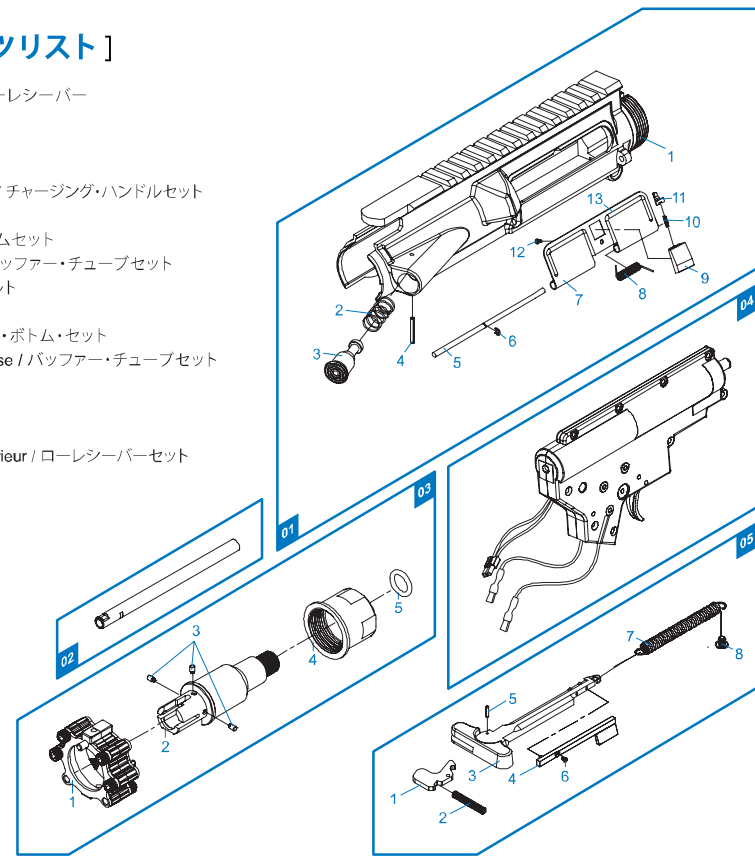

**[ PARTS LIST ] [ LISTADO DE PARTES ]  
[ LISTE DES PIÈCES DETACHÉES ] [ パーツリスト ]**

- 01 Upper Receiver / Recibidor superior / Corps de Réplique Supérieur / アッパーレシーバー
- 02 Inner Barrel / Cañón Exterior / Canon Interne / インナーバレル
- 03 Barrel Nut / Imitación Bloque de Gas / Goupille Canon / バレルナット
- 04 Gear Box Set / Conjunto Gear Box / Ens. Gear Box / ギアボックスセット
- 05 Charging Handle Set / Conjunto Manija de carga / Ens. Levier de Chargement / チャージング・ハンドルセット
- 06 Mock Suppressor / Bocacha / Cache-Flamme / 模擬サプレッサー
- 07 Rail System Set / KeyMOD Conjunto sistema Rail / Ens. rail / レイル・システムセット
- 08 Butt Stock Set / Conjunto Culata de extensión / Ens. Crosse Rétractable / バッファアークチューブセット
- 09 Dummy Bolt Plate / Imitación Placa Blowback / Cache Culasse Factice / ボルト
- 10 Front Sight / Mira delantera / Ens. Guidon / フロントサイト
- 11 Grip Bottom Set / Tapa Inferior de Empuñadura / Talon de Poignée / グリップ・ボトム・セット
- 12 Buffer Tube Set / Conjunto Tubo Amortiguador de Culata / Ens. tube de crosse / バッファアークチューブセット
- 13 Motor Set / Conjunto Motor / Ens. Moteur / モーターセット
- 14 Grip Set / Conjunto empuñadura / Ens. Poignée / グリップセット
- 15 Rear Sight / Mira trasera / Hausse / リアサイト
- 16 Lower Receiver Set / Conjunto Recibidor inferior / Ens. Corps de Réplique Inférieur / ローレシーバーセット
- 17 Magazine / Cargador / Chargeur / マガジン
- 18 Wire / Cable / Câble / ワイヤ
- 19 Hop-Up Set / Conjunto Hop-up / Ens. Hop-Up / ホップアップセット