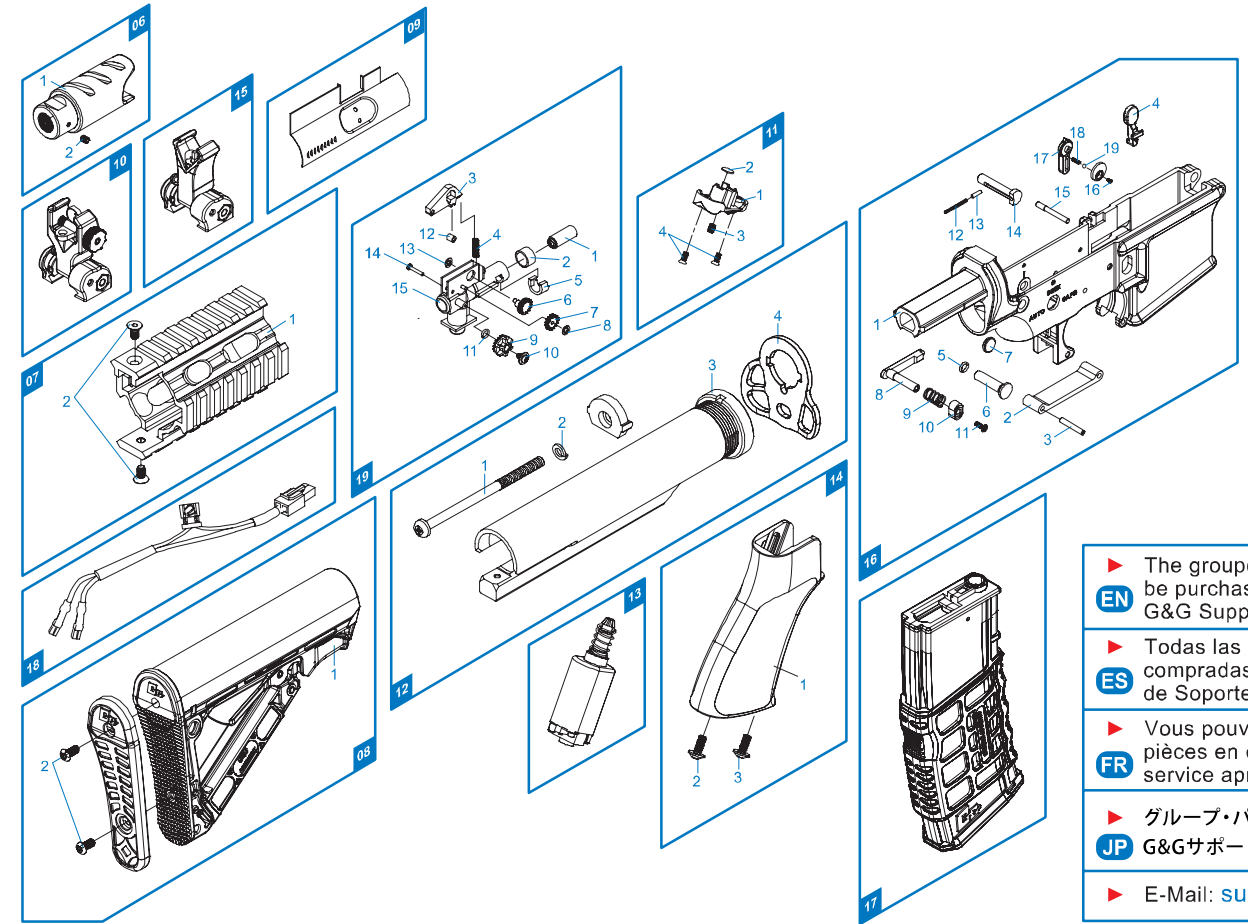

**[ PARTS LIST ] [ LISTADO DE PARTES ]  
[ LISTE DES PIÈCES DETACHÉES ] [ パーツリスト ]**

- 01 Upper Receiver / Recibidor superior / Corps de Réplique Supérieur / アッパーレシーバー
- 02 Inner Barrel / Cañón Exterior / Canon Interne / インナーバレル
- 03 Barrel Nut / Imitación Bloque de Gas / Goupille Canon / バレルナット
- 04 Gear Box Set / Conjunto Gear Box / Ens. Gear Box / ギアボックスセット
- 05 Charging Handle Set / Conjunto Manija de carga / Ens. Levier de Chargement / チャージング・ハンドルセット
- 06 Mock Suppressor / Bocacha / Cache-Flamme / 模擬サプレッサー
- 07 Rail System Set / KeyMOD Conjunto sistema Rail / Ens. rail / レイル・システムセット
- 08 Butt Stock Set / Conjunto Culata de extensión / Ens. Crosse Rétractable / バッファアークチューブセット
- 09 Dummy Bolt Plate / Imitación Placa Blowback / Cache Culasse Factice / ボルト
- 10 Front Sight / Mira delantera / Ens. Guidon / フロントサイト
- 11 Grip Bottom Set / Tapa Inferior de Empuñadura / Talon de Poignée / グリップ・ボトム・セット
- 12 Buffer Tube Set / Conjunto Tubo Amortiguador de Culata / Ens. tube de crosse / バッファアークチューブセット
- 13 Motor Set / Conjunto Motor / Ens. Moteur / モーターセット
- 14 Grip Set / Conjunto empuñadura / Ens. Poignée / グリップセット
- 15 Rear Sight / Mira trasera / Hausse / リアサイト
- 16 Lower Receiver Set / Conjunto Recibidor inferior / Ens. Corps de Réplique Inférieur / ローレシーバーセット
- 17 Magazine / Cargador / Chargeur / マガジン
- 18 Wire / Cable / Câble / ワイヤ
- 19 Hop-Up Set / Conjunto Hop-up / Ens. Hop-Up / ホップアップセット