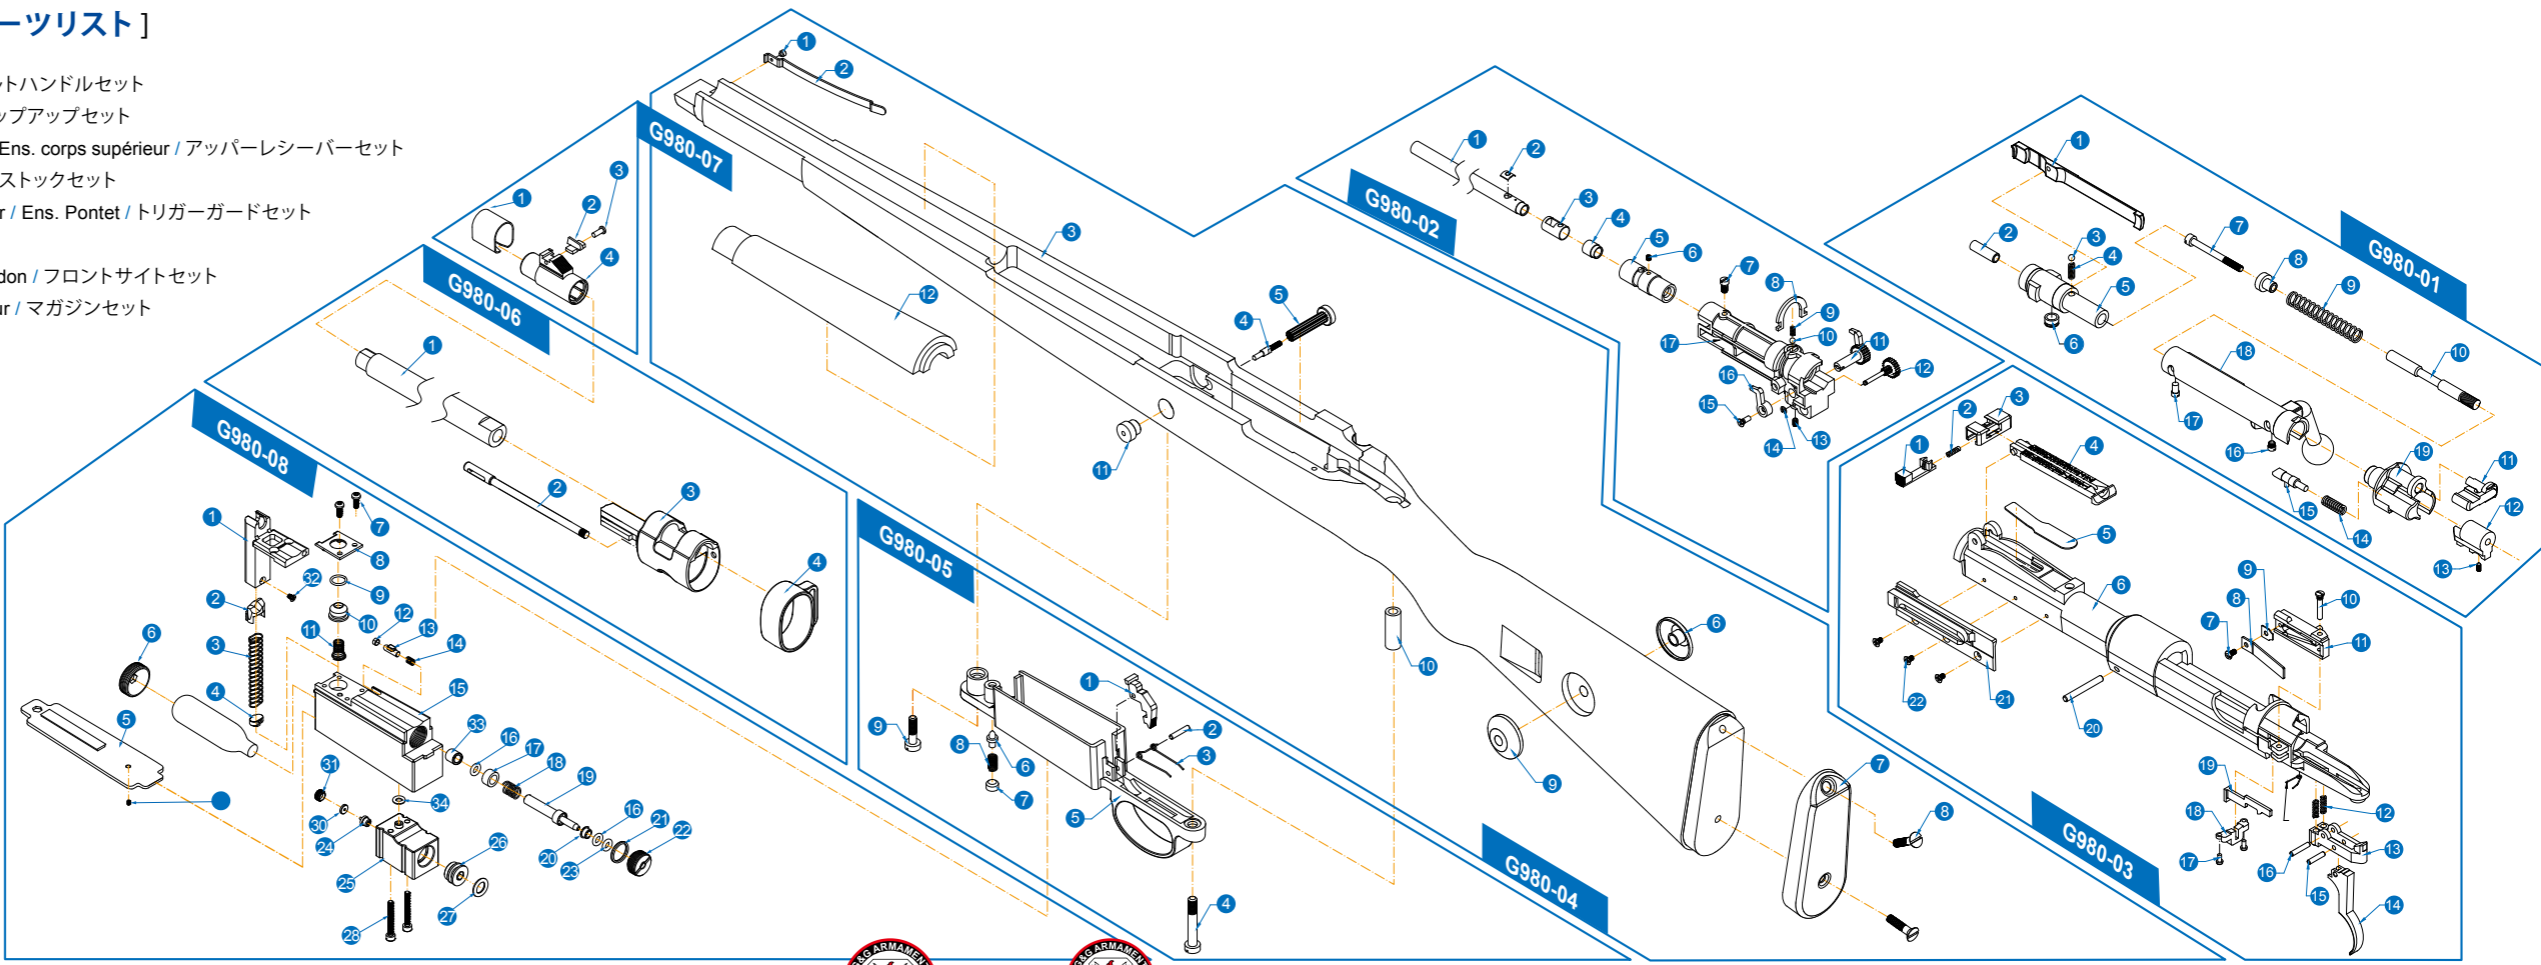

[ PARTS LIST ] [ LISTADO DE PARTES ]  
 [ LISTE DES PIECES DETACHEES ] [ パーツリスト ]

G980-01	Bolt handle set / Conjunto de Cerrojo / Culasse / ボルトハンドルセット
G980-02	Hop-Up Set / Conjunto de Hop-Up / Ens. Hop-up / ホップアップセット
G980-03	Upper receiver set / Conjunto de Recibidor Superior / Ens. corps supérieur / アッパーレシーバーセット
G980-04	Stock set / Conjunto de Culata / Ens. corps inférieur / ストックセット
G980-05	Trigger guard set / Conjunto de Depósito de Cargador / Ens. Pontet / トリガーガードセット
G980-06	Front kit / Kit delantero / Kit avant / フロントキット
G980-07	Front sight set / Conjunto de Mira delantera / Ens. guidon / フロントサイトセット
G980-08	Magazine Set / Conjunto de Cargador / Ens. Chargeur / マガジンセット