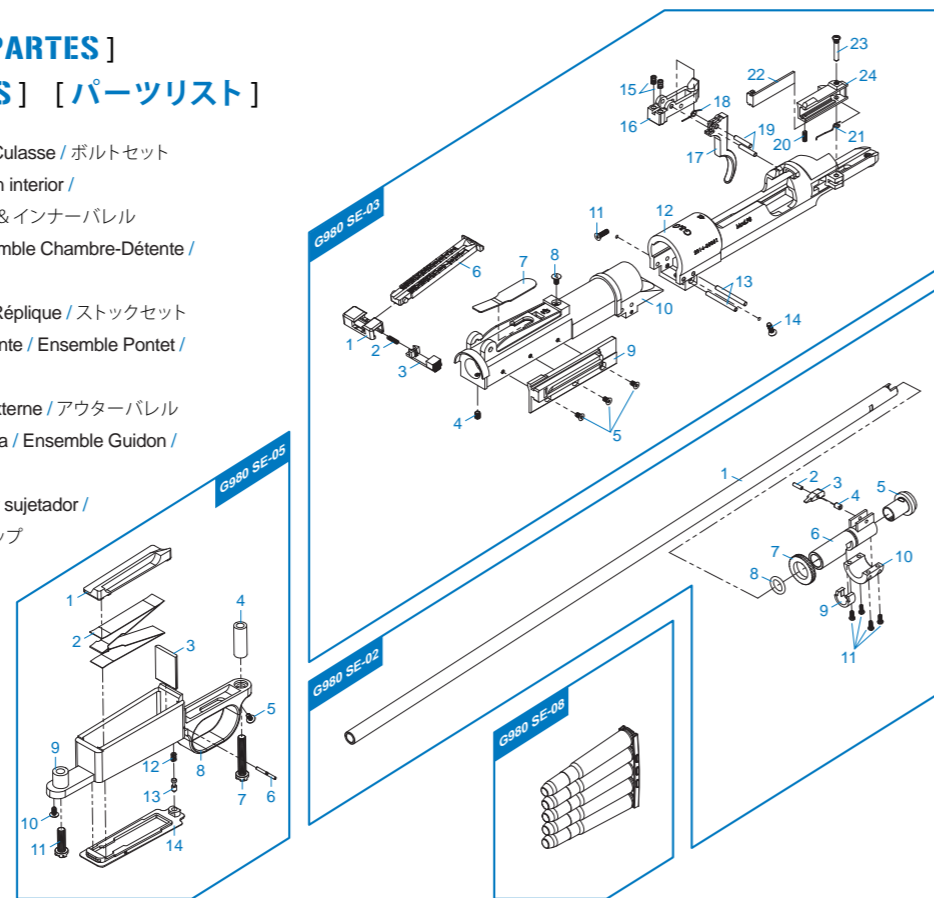

[PARTS LIST] [LISTADO DE PARTES]
 [LISTE DES PIÈCES DETACHÉES] [パーツリスト]

- G980 SE - 01** Bolt Set / Conjunto Cerrojo / Ensemble Culasse / ボルトセット
- G980 SE - 02** Hop-Up & Inner Barrel / Hop-up & Cañón interior / Hop-Up et Canon Interne / ホップアップ&インナーバレル
- G980 SE - 03** Receiver Set / Conjunto recibidor / Ensemble Chambre-Détente / レシーバーセット
- G980 SE - 04** Stock Set / Conjunto Culata / Corps de Réplique / ストックセット
- G980 SE - 05** Trigger Guard Set / Conjunto Guardamonte / Ensemble Pontet / トリガー・ガードセット
- G980 SE - 06** Outer Barrel / Cañón exterior / Canon Externe / アウターバレル
- G980 SE - 07** Front Sight Set / Conjunto mira delantera / Ensemble Guidon / フロント・サイトセット
- G980 SE - 08** Dummy Bullets & Clip / Imitación balas y sujetador / Cartouches et Clip / ギミック弾丸&クリップ