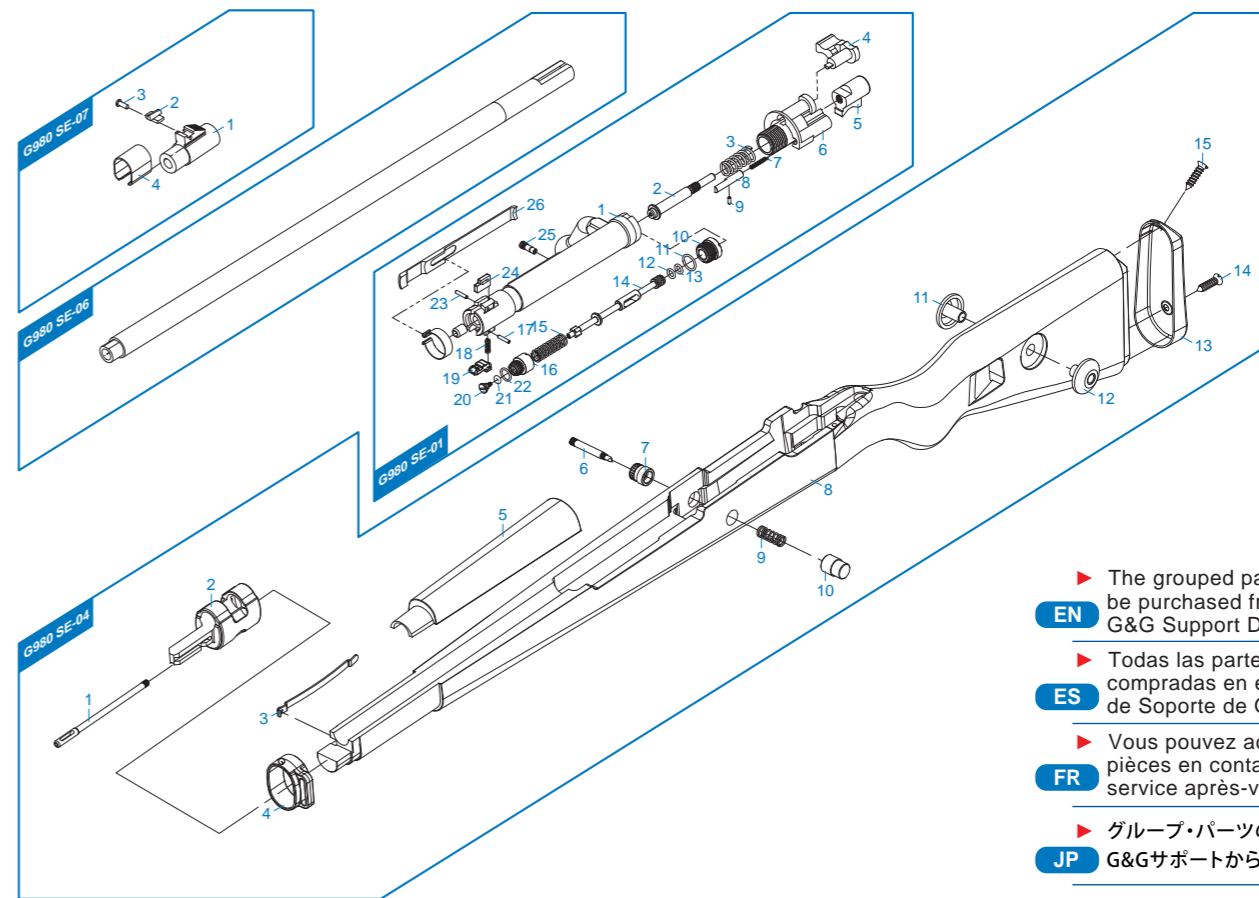

[PARTS LIST] [LISTADO DE PARTES]
 [LISTE DES PIÈCES DETACHÉES] [パーツリスト]

- G980 SE - 01** Bolt Set / Conjunto Cerrojo / Ensemble Culasse / ボルトセット
- G980 SE - 02** Hop-Up & Inner Barrel / Hop-up & Cañón interior / Hop-Up et Canon Interne / ホップアップ&インナーバレル
- G980 SE - 03** Receiver Set / Conjunto recibidor / Ensemble Chambre-Détente / レシーバーセット
- G980 SE - 04** Stock Set / Conjunto Culata / Corps de Réplique / ストックセット
- G980 SE - 05** Trigger Guard Set / Conjunto Guardamonte / Ensemble Pontet / トリガー・ガードセット
- G980 SE - 06** Outer Barrel / Cañón exterior / Canon Externe / アウターバレル
- G980 SE - 07** Front Sight Set / Conjunto mira delantera / Ensemble Guidon / フロント・サイトセット
- G980 SE - 08** Dummy Bullets & Clip / Imitación balas y sujetador / Cartouches et Clip / ギミック弾丸&クリップ