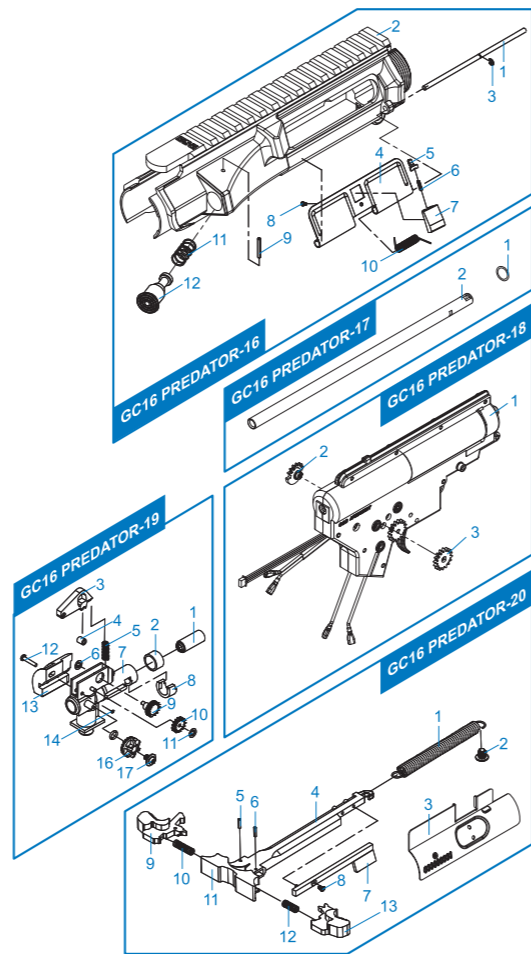

[PARTS LIST] [LISTADO DE PARTES]
 [LISTE DES PIÈCES DÉTACHÉES] [パーツリスト]

- | | |
|--------------------|--|
| GC16 PREDATOR - 01 | Mock Suppressor / Bocacha / 模擬サプレッサー |
| GC16 PREDATOR - 02 | Mock Suppressor(US) / Bocacha(US) / 模擬サプレッサー(US) |
| GC16 PREDATOR - 03 | Lower Receiver Set / Conjunto Recibidor inferior / ローレシーバーセット |
| GC16 PREDATOR - 04 | Magazine / Cargador / マガジン |
| GC16 PREDATOR - 05 | Piston Rod / Varilla Pistón / ピストンロッド |
| GC16 PREDATOR - 06 | Outer Barrel / Cañón exterior / アウターバレル |
| GC16 PREDATOR - 07 | Rail System Set / Conjunto sistema Rail / レイル・システムセット |
| GC16 PREDATOR - 08 | Buffer Tube Set / Conjunto Tubo amortiguador de Culata / バッファ管・チューブセット |
| GC16 PREDATOR - 09 | Grip Set / Conjunto empuñadura / グリップセット |
| GC16 PREDATOR - 10 | Motor Set / Conjunto Motor / モーターセット |
| GC16 PREDATOR - 11 | Front Sight / Mira delantera / フロントサイト |
| GC16 PREDATOR - 12 | Limitation Gas Block / Imitación Bloque de Gas / イミテーション・ガス・ブロック |
| GC16 PREDATOR - 13 | Wire Set With MOSFET / Conjunto de cables con Mosfet / ワイヤ・セットMOSFET付 |
| GC16 PREDATOR - 14 | Extended Battery Stock Set / Conjunto Culata de extensión / 延長バッテリーストックセット |
| GC16 PREDATOR - 15 | Rear Sight / Mira trasera / リアサイト |
| GC16 PREDATOR - 16 | Upper Receiver / Recibidor superior / アッパーレシーバー |
| GC16 PREDATOR - 17 | Inner Barrel / Cañón interior / インナーバレル |
| GC16 PREDATOR - 18 | Gear Box Set / Conjunto Gear Box / ギアボックスセット |
| GC16 PREDATOR - 19 | Hop-Up Set / Conjunto Hop-up / ホップアップセット |
| GC16 PREDATOR - 20 | Charging Handle Set / Conjunto Manija de carga / チャージング・ハンドルセット |