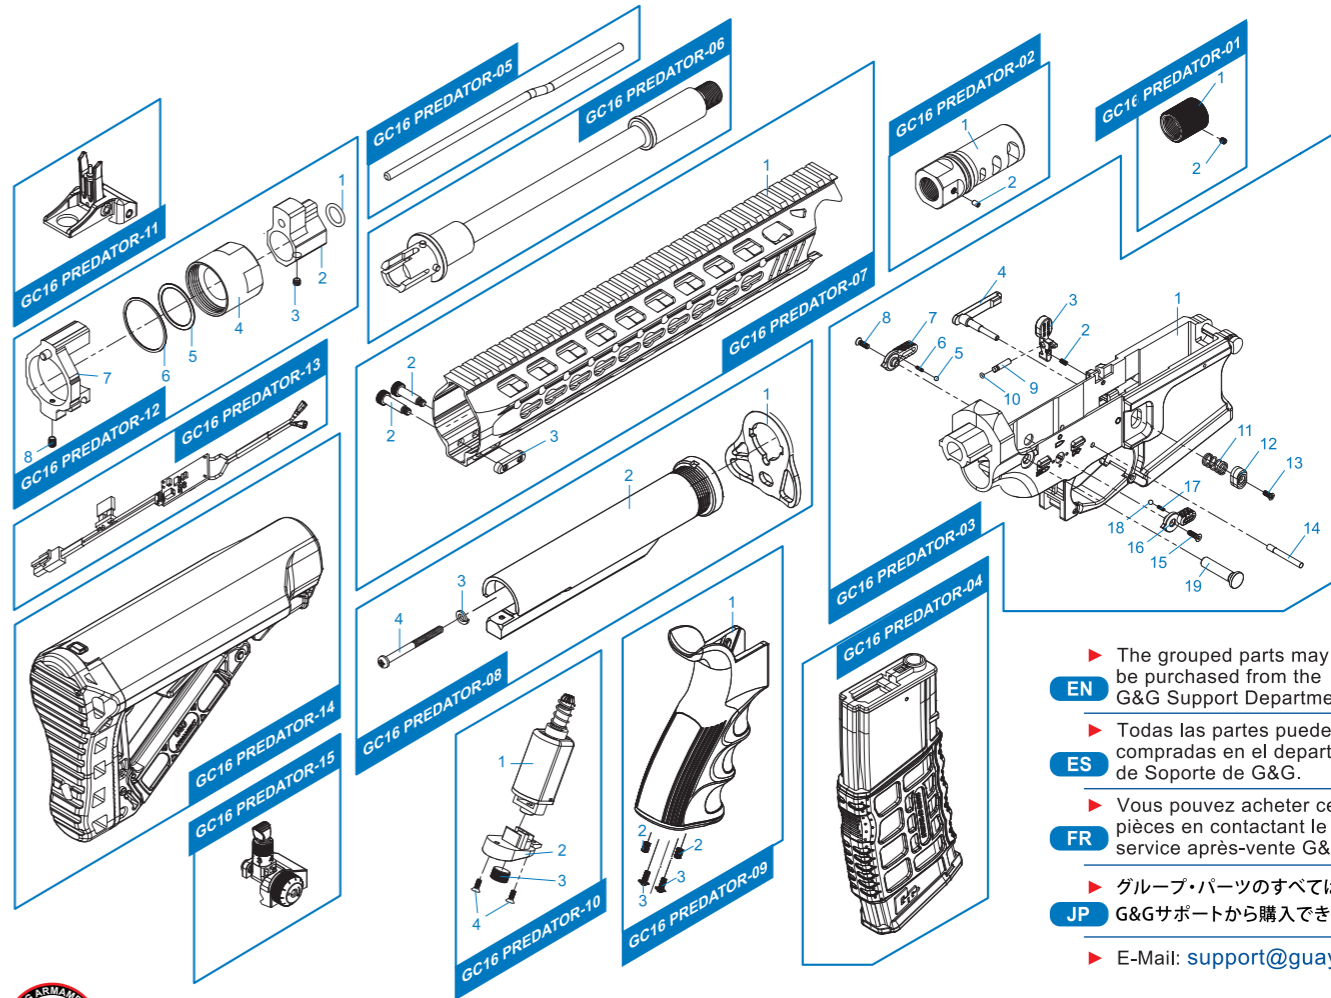

[PARTS LIST] [LISTADO DE PARTES]
 [LISTE DES PIÈCES DÉTACHÉES] [パーツリスト]

- | | |
|--------------------|--|
| GC16 PREDATOR - 01 | Mock Suppressor / Bocacha / 模擬サプレッサー |
| GC16 PREDATOR - 02 | Mock Suppressor(US) / Bocacha(US) / 模擬サプレッサー(US) |
| GC16 PREDATOR - 03 | Lower Receiver Set / Conjunto Recibidor inferior / ローレシーバーセット |
| GC16 PREDATOR - 04 | Magazine / Cargador / マガジン |
| GC16 PREDATOR - 05 | Piston Rod / Varilla Pistón / ピストンロッド |
| GC16 PREDATOR - 06 | Outer Barrel / Cañón exterior / アウターバレル |
| GC16 PREDATOR - 07 | Rail System Set / Conjunto sistema Rail / レイル・システムセット |
| GC16 PREDATOR - 08 | Buffer Tube Set / Conjunto Tubo amortiguador de Culata / バッファ管・チューブセット |
| GC16 PREDATOR - 09 | Grip Set / Conjunto empuñadura / グリップセット |
| GC16 PREDATOR - 10 | Motor Set / Conjunto Motor / モーターセット |
| GC16 PREDATOR - 11 | Front Sight / Mira delantera / フロントサイト |
| GC16 PREDATOR - 12 | Limitation Gas Block / Imitación Bloque de Gas / イミテーション・ガス・ブロック |
| GC16 PREDATOR - 13 | Wire Set With MOSFET / Conjunto de cables con Mosfet / ワイヤ・セットMOSFET付 |
| GC16 PREDATOR - 14 | Extended Battery Stock Set / Conjunto Culata de extensión / 延長バッテリーストックセット |
| GC16 PREDATOR - 15 | Rear Sight / Mira trasera / リアサイト |
| GC16 PREDATOR - 16 | Upper Receiver / Recibidor superior / アッパーレシーバー |
| GC16 PREDATOR - 17 | Inner Barrel / Cañón interior / インナーバレル |
| GC16 PREDATOR - 18 | Gear Box Set / Conjunto Gear Box / ギアボックスセット |
| GC16 PREDATOR - 19 | Hop-Up Set / Conjunto Hop-up / ホップアップセット |
| GC16 PREDATOR - 20 | Charging Handle Set / Conjunto Manija de carga / チャージング・ハンドルセット |