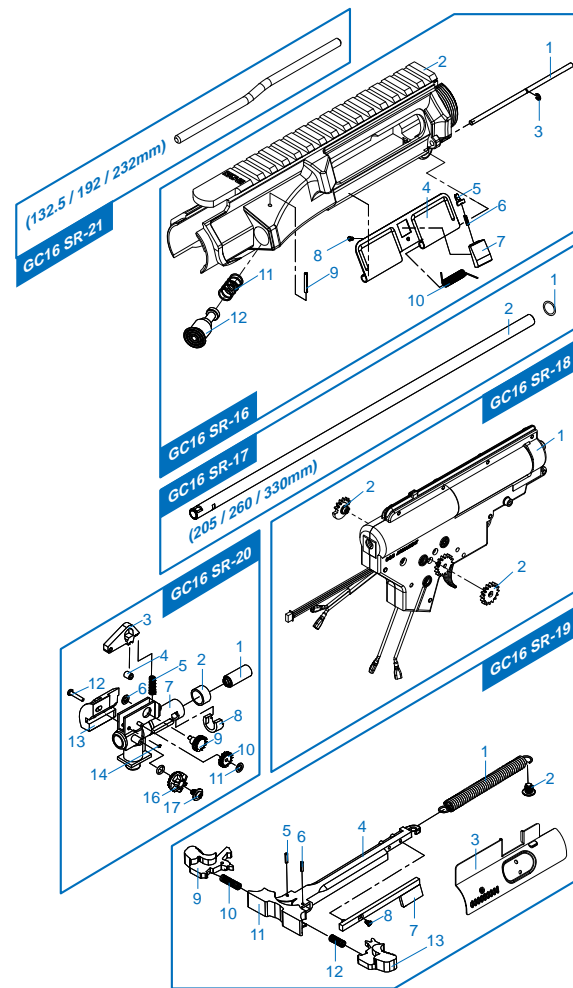

[PARTS LIST] [LISTADO DE PARTES]
 [LISTE DES PIÈCES DÉTACHÉES] [パーツリスト]

- GC16 SR - 01 Mock Suppressor / Bocacha / 模擬サブレッサー
- GC16 SR - 02 Limitation Gas Block / Limitación Bloque de Gas / イミテーション・ガス・ブロック
- GC16 SR - 03 Lower Receiver Set / Conjunto Recibidor inferior / ローレシーバーセット
- GC16 SR - 04 Wire Set With MOSFET / Conjunto de cables con Mosfet / ワイヤー・セットMOSFET付
- GC16 SR - 05 Magazine / Cargador / マガジン
- GC16 SR - 06 Front Sight / Mira delantera / フロントサイト
- GC16 SR - 07 GC16 SR-L Outer Barrel / Cañón exterior / アウターバレル
- GC16 SR - 08 GC16 SR-L KeyMOD Rail System Set / KeyMOD Conjunto sistema Rail / キーモッド・レイル・システムセット
- GC16 SR - 09 Buffer Tube Set / Conjunto Tubo amortiguador de Culata / バッファー・チューブセット
- GC16 SR - 10 Grip Set / Conjunto empuñadura / グリップセット
- GC16 SR - 11 Motor Set / Conjunto Motor / モーターセット
- GC16 SR - 12 Rear Sight / Mira trasera / リアサイト
- GC16 SR - 13 GC16 SR-CQB Outer Barrel / Cañón exterior / アウターバレル
- GC16 SR - 14 GC16 SR-CQB KeyMOD Rail System Set / Conjunto sistema KeyMOD Rail / キーモッド・レイル・システムセット
- GC16 SR - 15 Extended Battery Stock Set / Conjunto Culata de extensión / 延長バッテリーストックセット
- GC16 SR - 16 Upper Receiver / Recibidor superior / アッパーレシーバー
- GC16 SR - 17 Inner Barrel / Cañón interior / インナーバレル (205 / 260 / 330mm)
- GC16 SR - 18 Gear Box Set / Conjunto Gear Box / ギアボックスセット
- GC16 SR - 19 Charging Handle Set / Conjunto Manija de carga / チャージング・ハンドルセット
- GC16 SR - 20 Hop-Up Set / Conjunto Hop-up / ホップアップセット
- GC16 SR - 21 Piston Rod / Varilla Pistón / ピストンロッド (132.5 / 192 / 232mm)