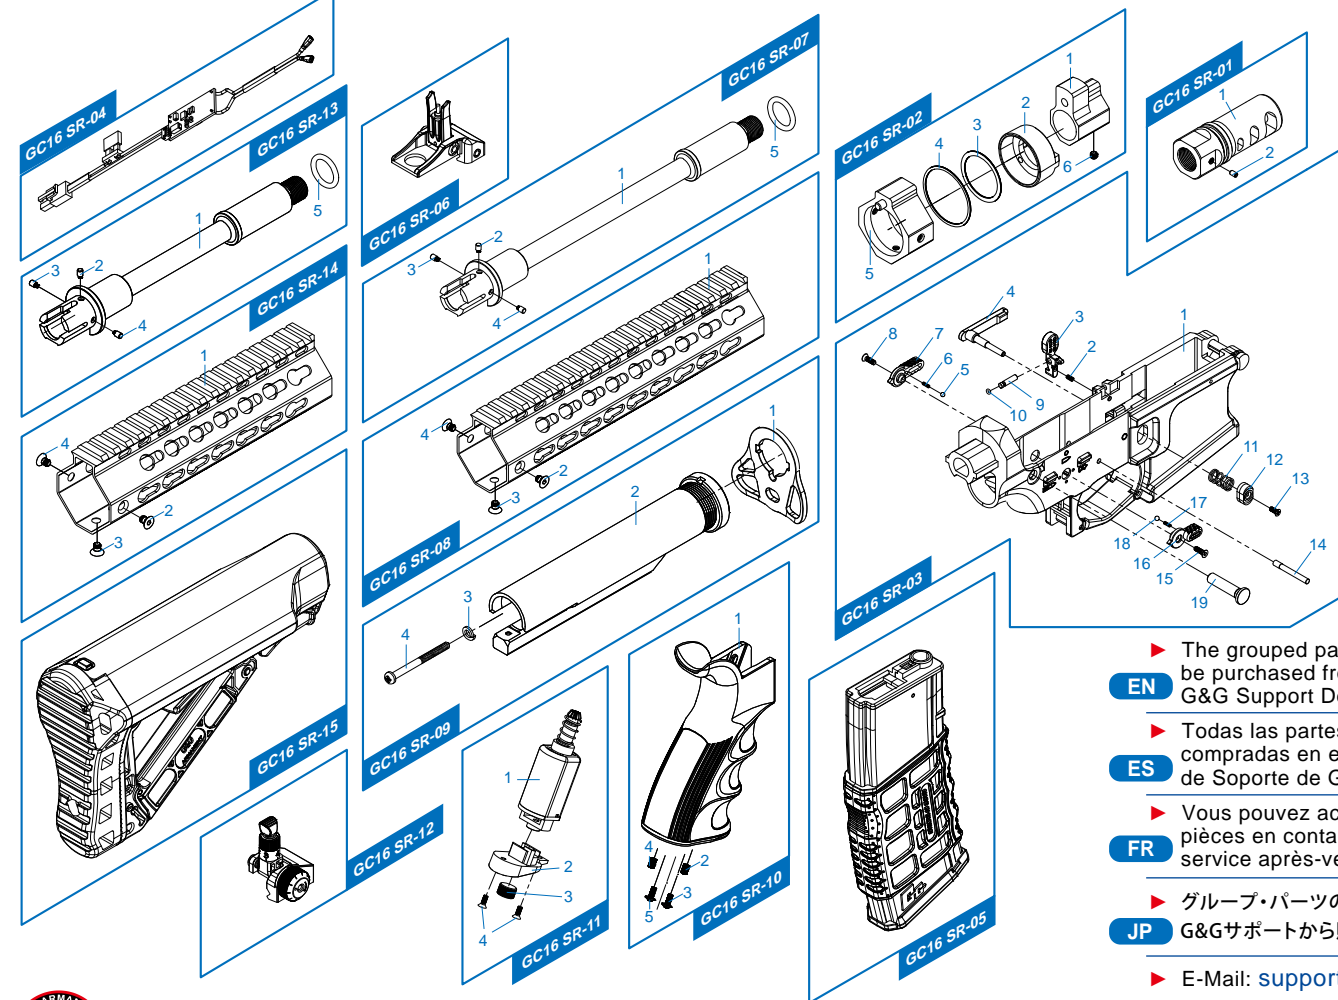

[PARTS LIST] [LISTADO DE PARTES]
 [LISTE DES PIÈCES DÉTACHÉES] [パーツリスト]

- GC16 SR - 01 Mock Suppressor / Bocacha / 模擬サブレッサー
- GC16 SR - 02 Limitation Gas Block / Limitación Bloque de Gas / イミテーション・ガス・ブロック
- GC16 SR - 03 Lower Receiver Set / Conjunto Recibidor inferior / ローレシーバーセット
- GC16 SR - 04 Wire Set With MOSFET / Conjunto de cables con Mosfet / ワイヤー・セットMOSFET付
- GC16 SR - 05 Magazine / Cargador / マガジン
- GC16 SR - 06 Front Sight / Mira delantera / フロントサイト
- GC16 SR - 07 GC16 SR-L Outer Barrel / Cañón exterior / アウターバレル
- GC16 SR - 08 GC16 SR-L KeyMOD Rail System Set / KeyMOD Conjunto sistema Rail / キーモッド・レイル・システムセット
- GC16 SR - 09 Buffer Tube Set / Conjunto Tubo amortiguador de Culata / バッファー・チューブセット
- GC16 SR - 10 Grip Set / Conjunto empuñadura / グリップセット
- GC16 SR - 11 Motor Set / Conjunto Motor / モーターセット
- GC16 SR - 12 Rear Sight / Mira trasera / リアサイト
- GC16 SR - 13 GC16 SR-CQB Outer Barrel / Cañón exterior / アウターバレル
- GC16 SR - 14 GC16 SR-CQB KeyMOD Rail System Set / Conjunto sistema KeyMOD Rail / キーモッド・レイル・システムセット
- GC16 SR - 15 Extended Battery Stock Set / Conjunto Culata de extensión / 延長バッテリーストックセット
- GC16 SR - 16 Upper Receiver / Recibidor superior / アッパーレシーバー
- GC16 SR - 17 Inner Barrel / Cañón interior / インナーバレル (205 / 260 / 330mm)
- GC16 SR - 18 Gear Box Set / Conjunto Gear Box / ギアボックスセット
- GC16 SR - 19 Charging Handle Set / Conjunto Manija de carga / チャージング・ハンドルセット
- GC16 SR - 20 Hop-Up Set / Conjunto Hop-up / ホップアップセット
- GC16 SR - 21 Piston Rod / Varilla Pistón / ピストンロッド (132.5 / 192 / 232mm)