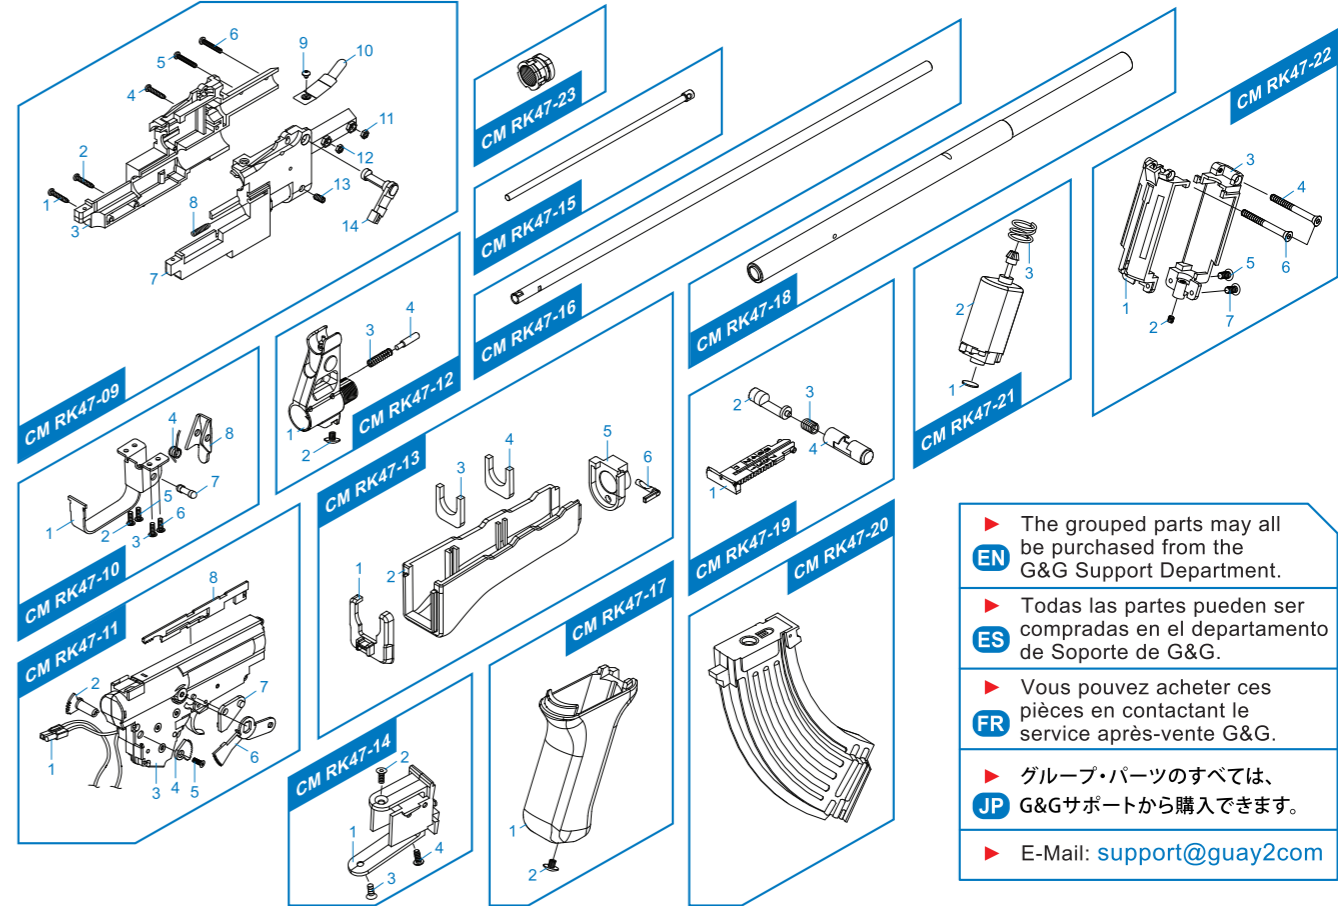

[PARTS LIST] [LISTADO DE PARTES] [LISTE DES PIÈCES DÉTACHÉES] [パーツリスト]

- CM RK47 - 01 Bolt Cover / Tapa de Cámara / Capot / ボルト・カバー
- CM RK47 - 02 Cocking Lever Set / Conjunto Manija de Carga / Ens. Levier de Chargement / コッキング・レバーセット
- CM RK47 - 03 Fixed Stock Set / Conjunto de Culata Fija / Ens. Crosse / 固定ストックセット
- CM RK47 - 04 Sling Swivel Set / Conjunto de Arandela / Ens. Attache Sangle / スリング・スィベルセット
- CM RK47 - 05 Gas Block Set / Conjunto Imitación Bloque de Gas / Ens. Bloc Gaz / ガス・ブロックセット
- CM RK47 - 06 Upper Handguard Set / Conjunto de Guardamano Superior / Ens. Garde-main Supérieur / アッパー・ハンドガードセット
- CM RK47 - 07 Hop Up Set / Conjunto de Hop Up / Ens. Hop-up / ホップアップセット
- CM RK47 - 08 Lower Receiver Set / Conjunto de Recibidor Inferior / Corps de Réplique / ロー・レシーバーセット
- CM RK47 - 09 Barrel Base Set / Conjunto de Base de Cañón / Ens. Support du Canon / リア・サイトセット
- CM RK47 - 10 Trigger Guard Set / Conjunto de Guardamonte / Ens. Pontet / トリガー・ガードセット
- CM RK47 - 11 Gear Box Set / Conjunto de Gear Box / Ens. Gearbox / ギア・ボックスセット
- CM RK47 - 12 Front Sight Set / Conjunto de Mira Delantera / Ens. Guidon / フロント・サイトセット
- CM RK47 - 13 Lower Handguard Set / Conjunto de Guardamano Inferior / Garde Main-inférieur / ロー・ハンドガードセット
- CM RK47 - 14 Stock Retainer Set / Conjunto Retenedora de Culata / Arrêtir de Crosse / ストック保持セット
- CM RK47 - 15 Dummy Cleaning Rod / Varilla de Limpieza / Tige de Débouillage / ダミー・クリーニング・ロッド
- CM RK47 - 16 Inner Barrel / Cañón Interior / Canon Interne / インナー・バレル
- CM RK47 - 17 Grip / Empuñadura / Poignée / グリップ
- CM RK47 - 18 Barrel / Cañón / Canon / バレル
- CM RK47 - 19 Rear Sight Leaf / Conjunto de Mira Trasera Retractable / Hausse / リア・サイト・リーフ
- CM RK47 - 20 Magazine / Cargador / Magazine / マガジン
- CM RK47 - 21 Motor / Motor / Moteur / モーター
- CM RK47 - 22 Motor Cage Set / Conjunto de Montura de Motor / Ens. Cage Moteur / モーター・マウントセット
- CM RK47 - 23 Flash Suppressor / Bocacha / Cache-flamme / フラッシュ・サブレッサー