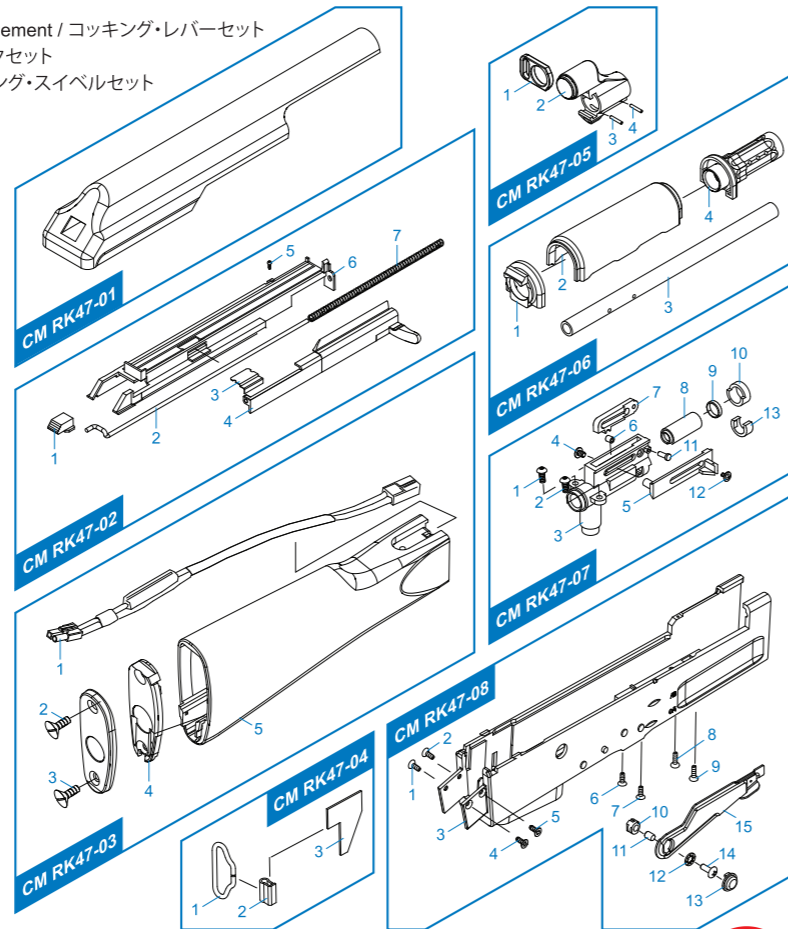

[PARTS LIST] [LISTADO DE PARTES] [LISTE DES PIÈCES DÉTACHÉES] [パーツリスト]

- CM RK47 - 01 Bolt Cover / Tapa de Cámara / Capot / ボルト・カバー
- CM RK47 - 02 Cocking Lever Set / Conjunto Manija de Carga / Ens. Levier de Chargement / コッキング・レバーセット
- CM RK47 - 03 Fixed Stock Set / Conjunto de Culata Fija / Ens. Crosse / 固定ストックセット
- CM RK47 - 04 Sling Swivel Set / Conjunto de Arandela / Ens. Attache Sangle / スリング・スィベルセット
- CM RK47 - 05 Gas Block Set / Conjunto Imitación Bloque de Gas / Ens. Bloc Gaz / ガス・ブロックセット
- CM RK47 - 06 Upper Handguard Set / Conjunto de Guardamano Superior / Ens. Garde-main Supérieur / アッパー・ハンドガードセット
- CM RK47 - 07 Hop Up Set / Conjunto de Hop Up / Ens. Hop-up / ホップアップセット
- CM RK47 - 08 Lower Receiver Set / Conjunto de Recibidor Inferior / Corps de Réplique / ロー・レシーバーセット
- CM RK47 - 09 Barrel Base Set / Conjunto de Base de Cañón / Ens. Support du Canon / リア・サイトセット
- CM RK47 - 10 Trigger Guard Set / Conjunto de Guardamonte / Ens. Pontet / トリガー・ガードセット
- CM RK47 - 11 Gear Box Set / Conjunto de Gear Box / Ens. Gearbox / ギア・ボックスセット
- CM RK47 - 12 Front Sight Set / Conjunto de Mira Delantera / Ens. Guidon / フロント・サイトセット
- CM RK47 - 13 Lower Handguard Set / Conjunto de Guardamano Inferior / Garde Main-inférieur / ロー・ハンドガードセット
- CM RK47 - 14 Stock Retainer Set / Conjunto Retenedora de Culata / Arrêtir de Crosse / ストック保持セット
- CM RK47 - 15 Dummy Cleaning Rod / Varilla de Limpieza / Tige de Débouillage / ダミー・クリーニング・ロッド
- CM RK47 - 16 Inner Barrel / Cañón Interior / Canon Interne / インナー・バレル
- CM RK47 - 17 Grip / Empuñadura / Poignée / グリップ
- CM RK47 - 18 Barrel / Cañón / Canon / バレル
- CM RK47 - 19 Rear Sight Leaf / Conjunto de Mira Trasera Retractable / Hausse / リア・サイト・リーフ
- CM RK47 - 20 Magazine / Cargador / Magazine / マガジン
- CM RK47 - 21 Motor / Motor / Moteur / モーター
- CM RK47 - 22 Motor Cage Set / Conjunto de Montura de Motor / Ens. Cage Moteur / モーター・マウントセット
- CM RK47 - 23 Flash Suppressor / Bocacha / Cache-flamme / フラッシュ・サブレッサー