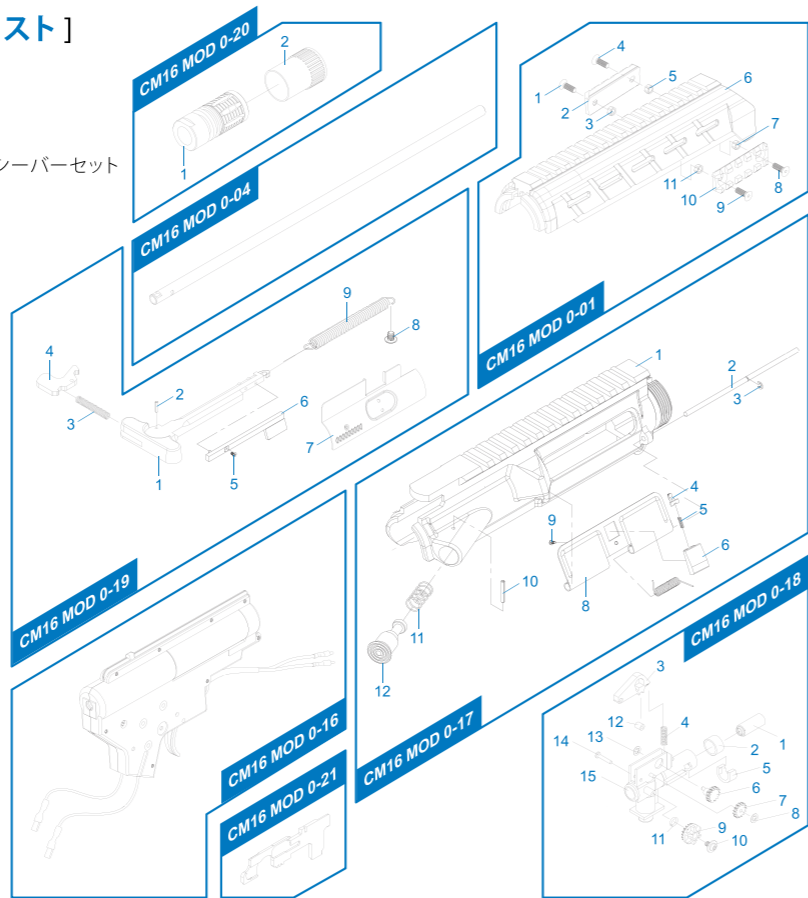

[ PARTS LIST ] [ LISTADO DE PARTES ]  
 [ LISTE DES PIÈCES DÉTACHÉES ] [ パーツリスト ]

- CM16 MOD 0 - 01 Upper Handguard Set / Conjunto Guardamano Superior /  
アッパー・ハンドガードセット
- CM16 MOD 0 - 02 Lower Receiver Set / Conjunto Recibidor Inferior / ローレシーバーセット
- CM16 MOD 0 - 03 Magazine / Cargador / マガジン
- CM16 MOD 0 - 04 Inner Barrel / Cañón Exterior / インナーバレル
- CM16 MOD 0 - 05 Front Sight / Mira Delantera / フロントサイト
- CM16 MOD 0 - 06 Delta Ring / Anillo Delta / デルタ・リング
- CM16 MOD 0 - 07 Buffer Tube Set / Conjunto Tubo Amortiguador de Culata /  
バッファー・チューブセット
- CM16 MOD 0 - 08 Grip Set / Conjunto Empuñadura / グリップセット
- CM16 MOD 0 - 09 Motor Set / Conjunto Motor / モーターセット
- CM16 MOD 0 - 10 Rear Sight / Mira Trasera / リアサイト
- CM16 MOD 0 - 11 Outer Barrel / Cañón Exterior / アウターバレル
- CM16 MOD 0 - 12 Wire / Cable / ワイヤ
- CM16 MOD 0 - 13 Extended Battery Stock Set / Conjunto Culata de Extensión  
/ 延長バッテリーストックセット
- CM16 MOD 0 - 14 Imitation Gas Tube / Imitación del Tubo de Gas /  
イミテーション・ガス・チューブ
- CM16 MOD 0 - 15 Lower Handguard Set / Conjunto Guardamano Inferior /  
ロー・ハンドガードセット
- CM16 MOD 0 - 16 Gear Box Set / Conjunto Gear Box / ギアボックスセット
- CM16 MOD 0 - 17 Upper Receiver / Recibidor Superior / アッパーレシーバー
- CM16 MOD 0 - 18 Hop-Up Set / Conjunto Hop-up / ホップアップセット
- CM16 MOD 0 - 19 Charging Handle Set / Conjunto Manija de Carga /  
チャージング・ハンドルセット
- CM16 MOD 0 - 20 Flash Suppressor / Bocacha / フラッシュ・サプレッサー
- CM16 MOD 0 - 21 Selector Plate / Placa Selectora / セレクター・プレート