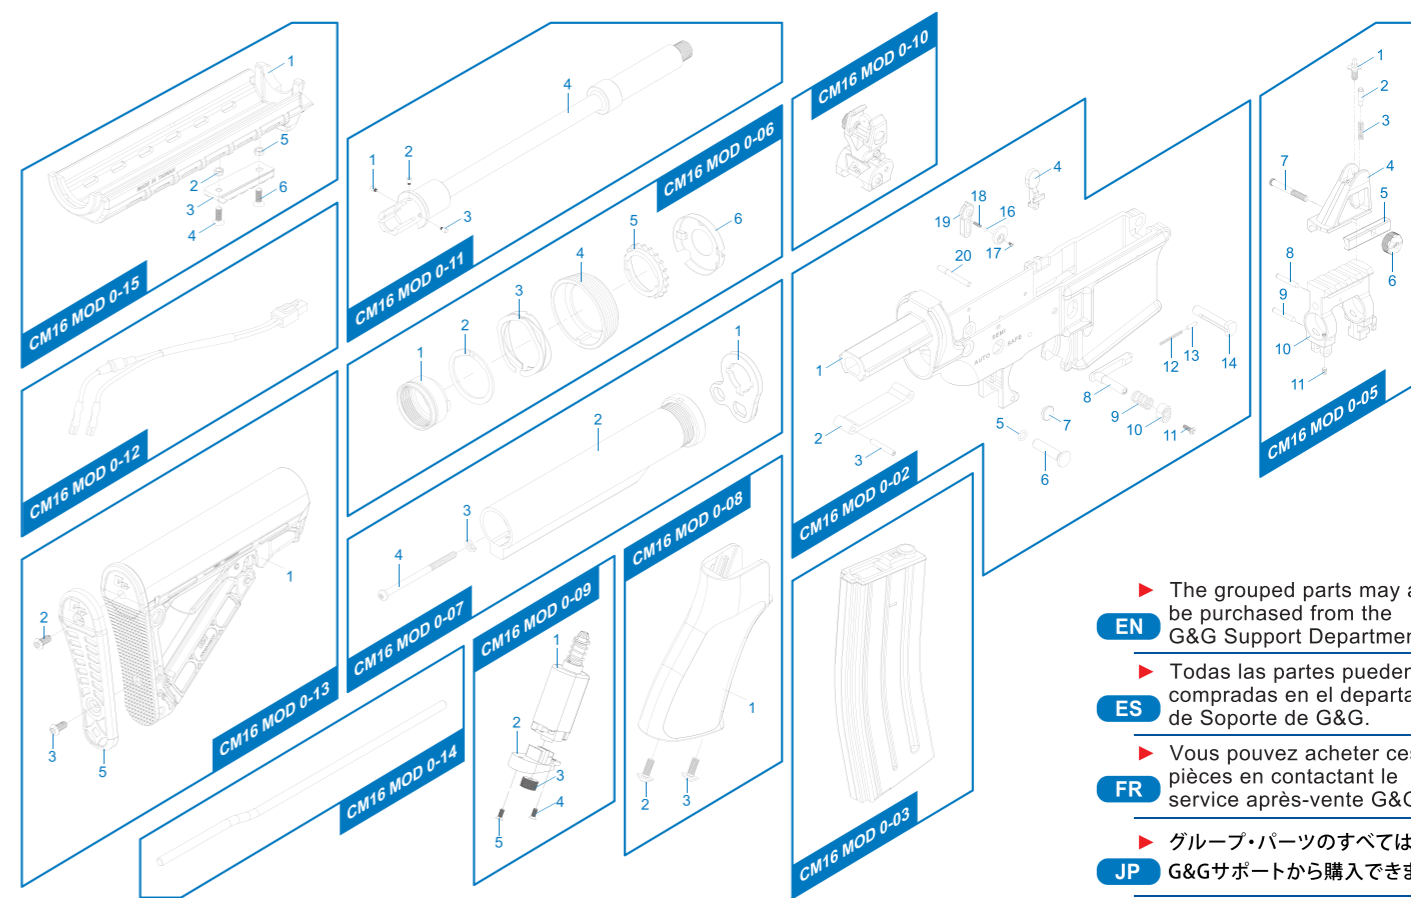

[ PARTS LIST ] [ LISTADO DE PARTES ]  
 [ LISTE DES PIÈCES DÉTACHÉES ] [ パーツリスト ]

- CM16 MOD 0 - 01 Upper Handguard Set / Conjunto Guardamano Superior /  
アッパー・ハンドガードセット
- CM16 MOD 0 - 02 Lower Receiver Set / Conjunto Recibidor Inferior / ローレシーバーセット
- CM16 MOD 0 - 03 Magazine / Cargador / マガジン
- CM16 MOD 0 - 04 Inner Barrel / Cañón Exterior / インナーバレル
- CM16 MOD 0 - 05 Front Sight / Mira Delantera / フロントサイト
- CM16 MOD 0 - 06 Delta Ring / Anillo Delta / デルタ・リング
- CM16 MOD 0 - 07 Buffer Tube Set / Conjunto Tubo Amortiguador de Culata /  
バッファー・チューブセット
- CM16 MOD 0 - 08 Grip Set / Conjunto Empuñadura / グリップセット
- CM16 MOD 0 - 09 Motor Set / Conjunto Motor / モーターセット
- CM16 MOD 0 - 10 Rear Sight / Mira Trasera / リアサイト
- CM16 MOD 0 - 11 Outer Barrel / Cañón Exterior / アウターバレル
- CM16 MOD 0 - 12 Wire / Cable / ワイヤ
- CM16 MOD 0 - 13 Extended Battery Stock Set / Conjunto Culata de Extensión  
/ 延長バッテリーストックセット
- CM16 MOD 0 - 14 Imitation Gas Tube / Imitación del Tubo de Gas /  
イミテーション・ガス・チューブ
- CM16 MOD 0 - 15 Lower Handguard Set / Conjunto Guardamano Inferior /  
ロー・ハンドガードセット
- CM16 MOD 0 - 16 Gear Box Set / Conjunto Gear Box / ギアボックスセット
- CM16 MOD 0 - 17 Upper Receiver / Recibidor Superior / アッパーレシーバー
- CM16 MOD 0 - 18 Hop-Up Set / Conjunto Hop-up / ホップアップセット
- CM16 MOD 0 - 19 Charging Handle Set / Conjunto Manija de Carga /  
チャージング・ハンドルセット
- CM16 MOD 0 - 20 Flash Suppressor / Bocacha / フラッシュ・サプレッサー
- CM16 MOD 0 - 21 Selector Plate / Placa Selectora / セレクター・プレート