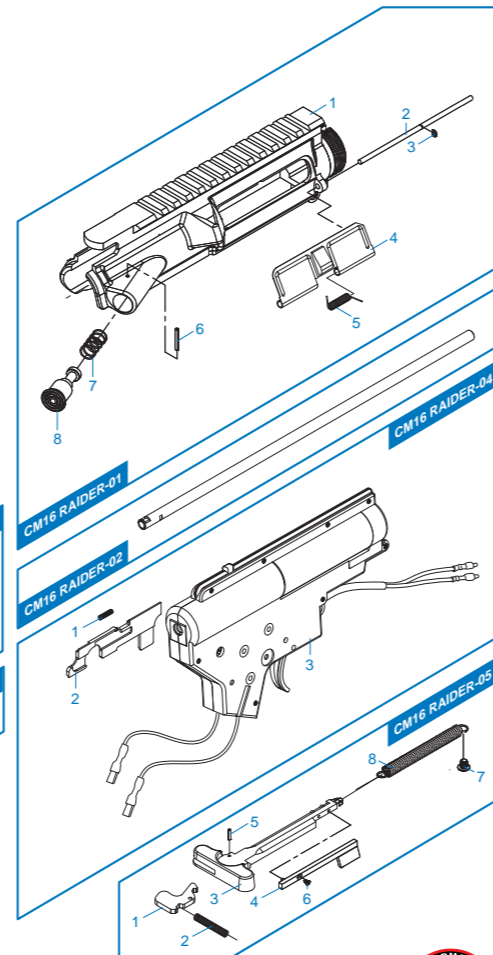

[ PARTS LIST ] [ LISTADO DE PARTES ]  
 [ LISTE DES PIÈCES DETACHÉES ] [ パーツリスト ]

- CM16 RAIDER - 01 Upper Receiver / Recibidor superior / Corps de Réplique Supérieur / アッパーレシーバー
- CM16 RAIDER - 02 Inner Barrel / Cañón Exterior / Canon Interne / インナーバレル
- CM16 RAIDER - 03 Barrel Nut / Imitación Bloque de Gas / Goupille Canon / バレルナット
- CM16 RAIDER - 04 Gear Box Set / Conjunto Gear Box / Ens. Gear Box / ギアボックスセット
- CM16 RAIDER - 05 Charging Handle Set / Conjunto Manija de carga / Ens. Levier de Chargement / チャージング・ハンドルセット
- CM16 RAIDER - 06 Mock Suppressor / Bocacha / Cache-Flamme / 模擬サプレッサー
- CM16 RAIDER - 07 Rail System Set / KeyMOD Conjunto sistema Rail / Ens. rail / レイル・システムセット
- CM16 RAIDER - 08 Butt Stock Set / Conjunto Culata de extensión / Ens. Crosse Rétractable / バッファー・チューブセット
- CM16 RAIDER - 09 Imitation Gas Tube / Varilla Pistón / Imitation Tube de Gaz / イミテーション・ガスチューブ
- CM16 RAIDER - 10 Front Sight / Mira delantera / Ens. Guidon / フロントサイト
- CM16 RAIDER - 11 Barrel / Cañón / Canon / バレル
- CM16 RAIDER - 12 Buffer Tube Set / Conjunto Tubo Amortiguador de Culata / Ens. Buffer Tube / バッファー・チューブセット
- CM16 RAIDER - 13 Motor Set / Conjunto Motor / Ens. Moteur / モーターセット
- CM16 RAIDER - 14 Grip Set / Conjunto empuñadura / Ens. Poignée / グリップセット
- CM16 RAIDER - 15 Rear Sight / Mira trasera / Hausse / リアサイト
- CM16 RAIDER - 16 Lower Receiver Set / Conjunto Recibidor inferior / Ens. Corps de Réplique Inférieur / ローレシーバーセット
- CM16 RAIDER - 17 Magazine / Cargador / Chargeur / マガジン
- CM16 RAIDER - 18 Wire / Cable / Cable / ワイヤ
- CM16 RAIDER - 19 Hop-Up Set / Conjunto Hop-up / Ens. Hop-Up / ホップアップセット