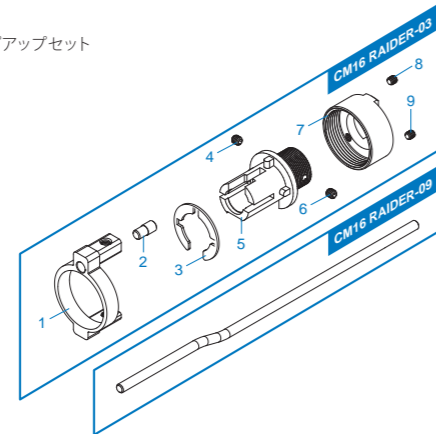

[ PARTS LIST ] [ LISTADO DE PARTES ]  
 [ LISTE DES PIÈCES DETACHÉES ] [ パーツリスト ]

- CM16 RAIDER - 01 Upper Receiver / Recibidor superior / Corps de Réplique Supérieur / アッパーレシーバー
- CM16 RAIDER - 02 Inner Barrel / Cañón Exterior / Canon Interne / インナーバレル
- CM16 RAIDER - 03 Barrel Nut / Imitación Bloque de Gas / Goupille Canon / バレルナット
- CM16 RAIDER - 04 Gear Box Set / Conjunto Gear Box / Ens. Gear Box / ギアボックスセット
- CM16 RAIDER - 05 Charging Handle Set / Conjunto Manija de carga / Ens. Levier de Chargement / チャージング・ハンドルセット
- CM16 RAIDER - 06 Mock Suppressor / Bocacha / Cache-Flamme / 模擬サプレッサー
- CM16 RAIDER - 07 Rail System Set / KeyMOD Conjunto sistema Rail / Ens. rail / レイル・システムセット
- CM16 RAIDER - 08 Butt Stock Set / Conjunto Culata de extensión / Ens. Crosse Rétractable / バッファー・チューブセット
- CM16 RAIDER - 09 Imitation Gas Tube / Varilla Pistón / Imitation Tube de Gaz / イミテーション・ガスチューブ
- CM16 RAIDER - 10 Front Sight / Mira delantera / Ens. Guidon / フロントサイト
- CM16 RAIDER - 11 Barrel / Cañón / Canon / バレル
- CM16 RAIDER - 12 Buffer Tube Set / Conjunto Tubo Amortiguador de Culata / Ens. Buffer Tube / バッファー・チューブセット
- CM16 RAIDER - 13 Motor Set / Conjunto Motor / Ens. Moteur / モーターセット
- CM16 RAIDER - 14 Grip Set / Conjunto empuñadura / Ens. Poignée / グリップセット
- CM16 RAIDER - 15 Rear Sight / Mira trasera / Hausse / リアサイト
- CM16 RAIDER - 16 Lower Receiver Set / Conjunto Recibidor inferior / Ens. Corps de Réplique Inférieur / ローレシーバーセット
- CM16 RAIDER - 17 Magazine / Cargador / Chargeur / マガジン
- CM16 RAIDER - 18 Wire / Cable / Cable / ワイヤ
- CM16 RAIDER - 19 Hop-Up Set / Conjunto Hop-up / Ens. Hop-Up / ホップアップセット