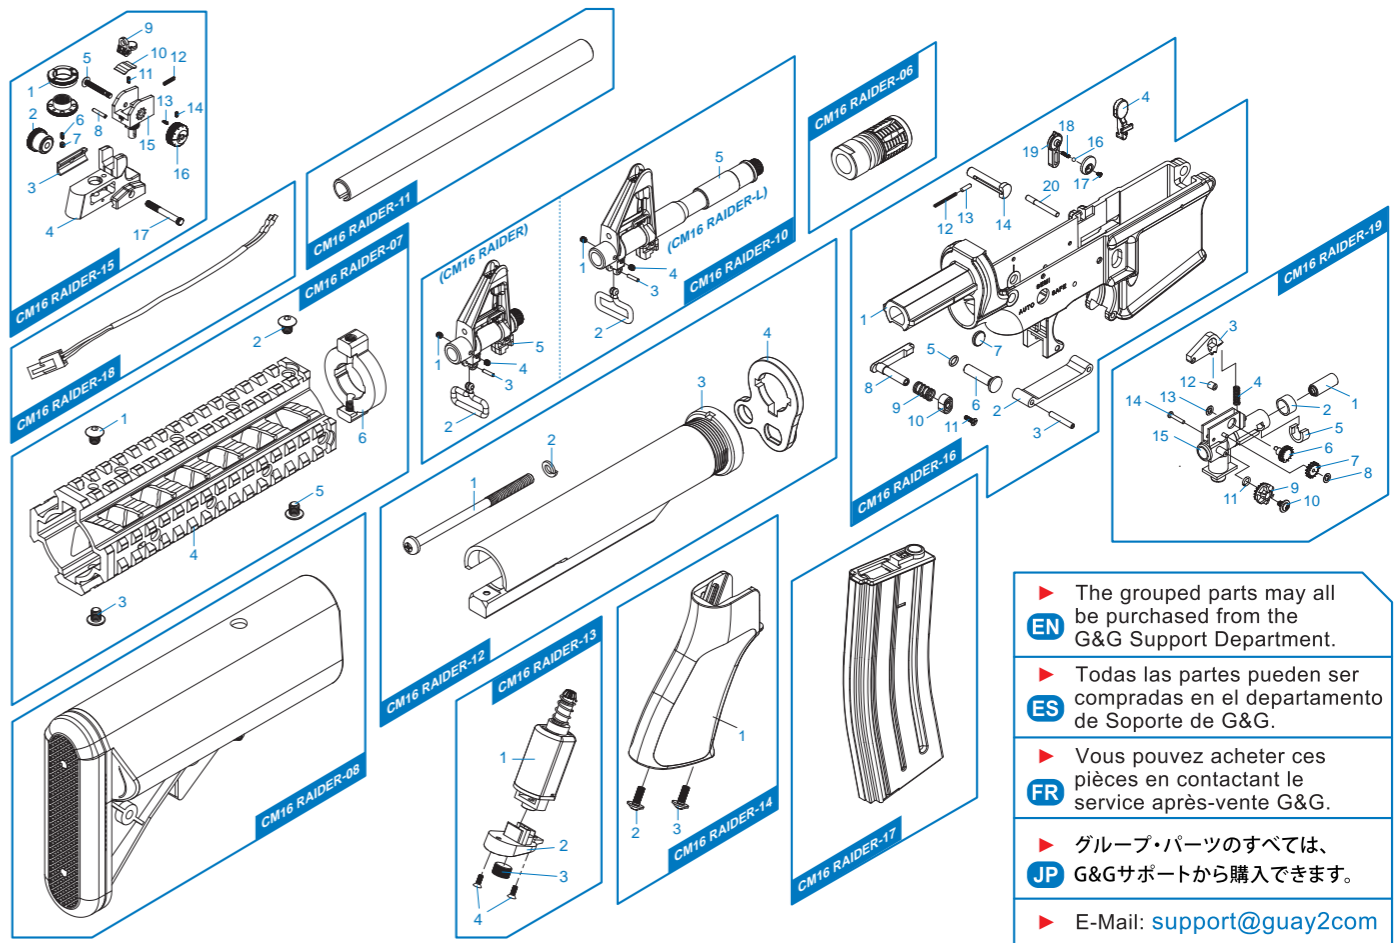

[ PARTS LIST ] [ LISTADO DE PARTES ]  
 [ LISTE DES PIÈCES DETACHÉES ] [ パーツリスト ]

- CM16 RAIDER - 01 Upper Receiver / Recibidor superior / Corps de Réplique Supérieur / アッパーレシーバー
- CM16 RAIDER - 02 Inner Barrel / Cañón Exterior / Canon Interne / インナーバレル
- CM16 RAIDER - 03 Barrel Nut / Imitación Bloque de Gas / Goupille Canon / バレルナット
- CM16 RAIDER - 04 Gear Box Set / Conjunto Gear Box / Ens. Gear Box / ギアボックスセット
- CM16 RAIDER - 05 Charging Handle Set / Conjunto Manija de carga / Ens. Levier de Chargement / チャージング・ハンドルセット
- CM16 RAIDER - 06 Mock Suppressor / Bocacha / Cache-Flamme / 模擬サプレッサー
- CM16 RAIDER - 07 Rail System Set / KeyMOD Conjunto sistema Rail / Ens. rail / レイル・システムセット
- CM16 RAIDER - 08 Butt Stock Set / Conjunto Culata de extensión / Ens. Crosse Rétractable / バッファー・チューブセット
- CM16 RAIDER - 09 Imitation Gas Tube / Varilla Pistón / Imitation Tube de Gaz / イミテーション・ガスチューブ
- CM16 RAIDER - 10 Front Sight / Mira delantera / Ens. Guidon / フロントサイト
- CM16 RAIDER - 11 Barrel / Cañón / Canon / バレル
- CM16 RAIDER - 12 Buffer Tube Set / Conjunto Tubo Amortiguador de Culata / Ens. Buffer Tube / バッファー・チューブセット
- CM16 RAIDER - 13 Motor Set / Conjunto Motor / Ens. Moteur / モーターセット
- CM16 RAIDER - 14 Grip Set / Conjunto empuñadura / Ens. Poignée / グリップセット
- CM16 RAIDER - 15 Rear Sight / Mira trasera / Hausse / リアサイト
- CM16 RAIDER - 16 Lower Receiver Set / Conjunto Recibidor inferior / Ens. Corps de Réplique Inférieur / ローレシーバーセット
- CM16 RAIDER - 17 Magazine / Cargador / Chargeur / マガジン
- CM16 RAIDER - 18 Wire / Cable / Cable / ワイヤ
- CM16 RAIDER - 19 Hop-Up Set / Conjunto Hop-up / Ens. Hop-Up / ホップアップセット