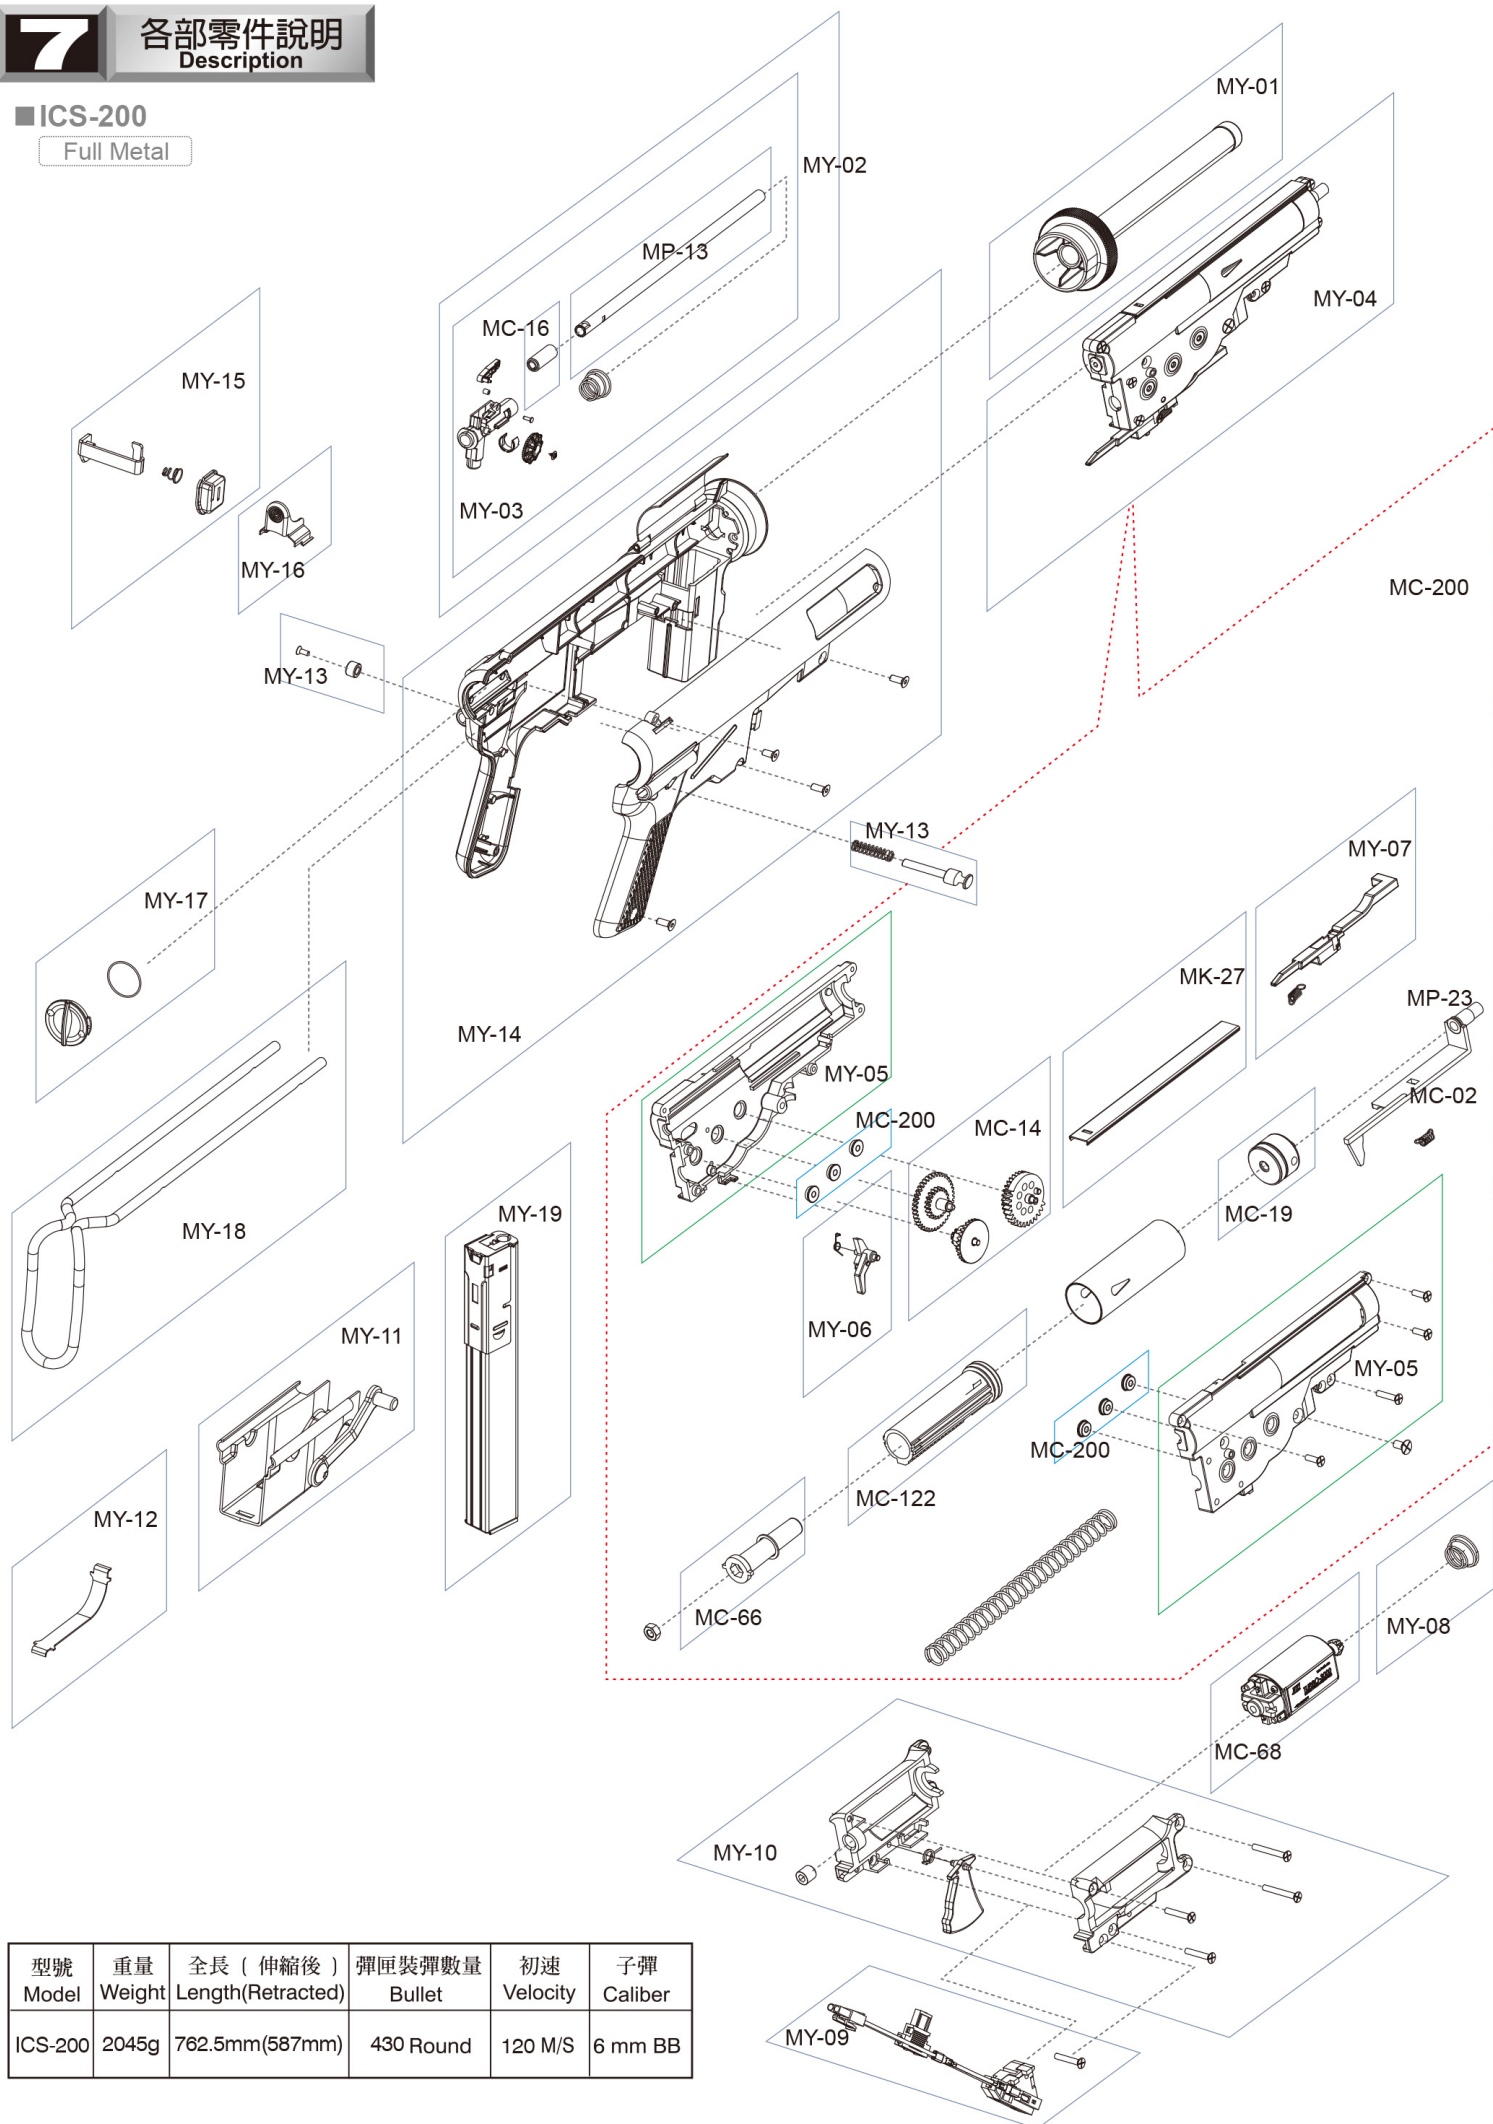

7 各部零件說明 Description

■ ICS-200

Full Metal

| 型號 Model | 重量 Weight | 全長 (伸縮後) Length(Retracted) | 彈匣裝彈數量 Bullet | 初速 Velocity | 子彈 Caliber |
|-------------|--------------|-------------------------------|------------------|----------------|---------------|
| ICS-200 | 2045g | 762.5mm(587mm) | 430 Round | 120 M/S | 6 mm BB |