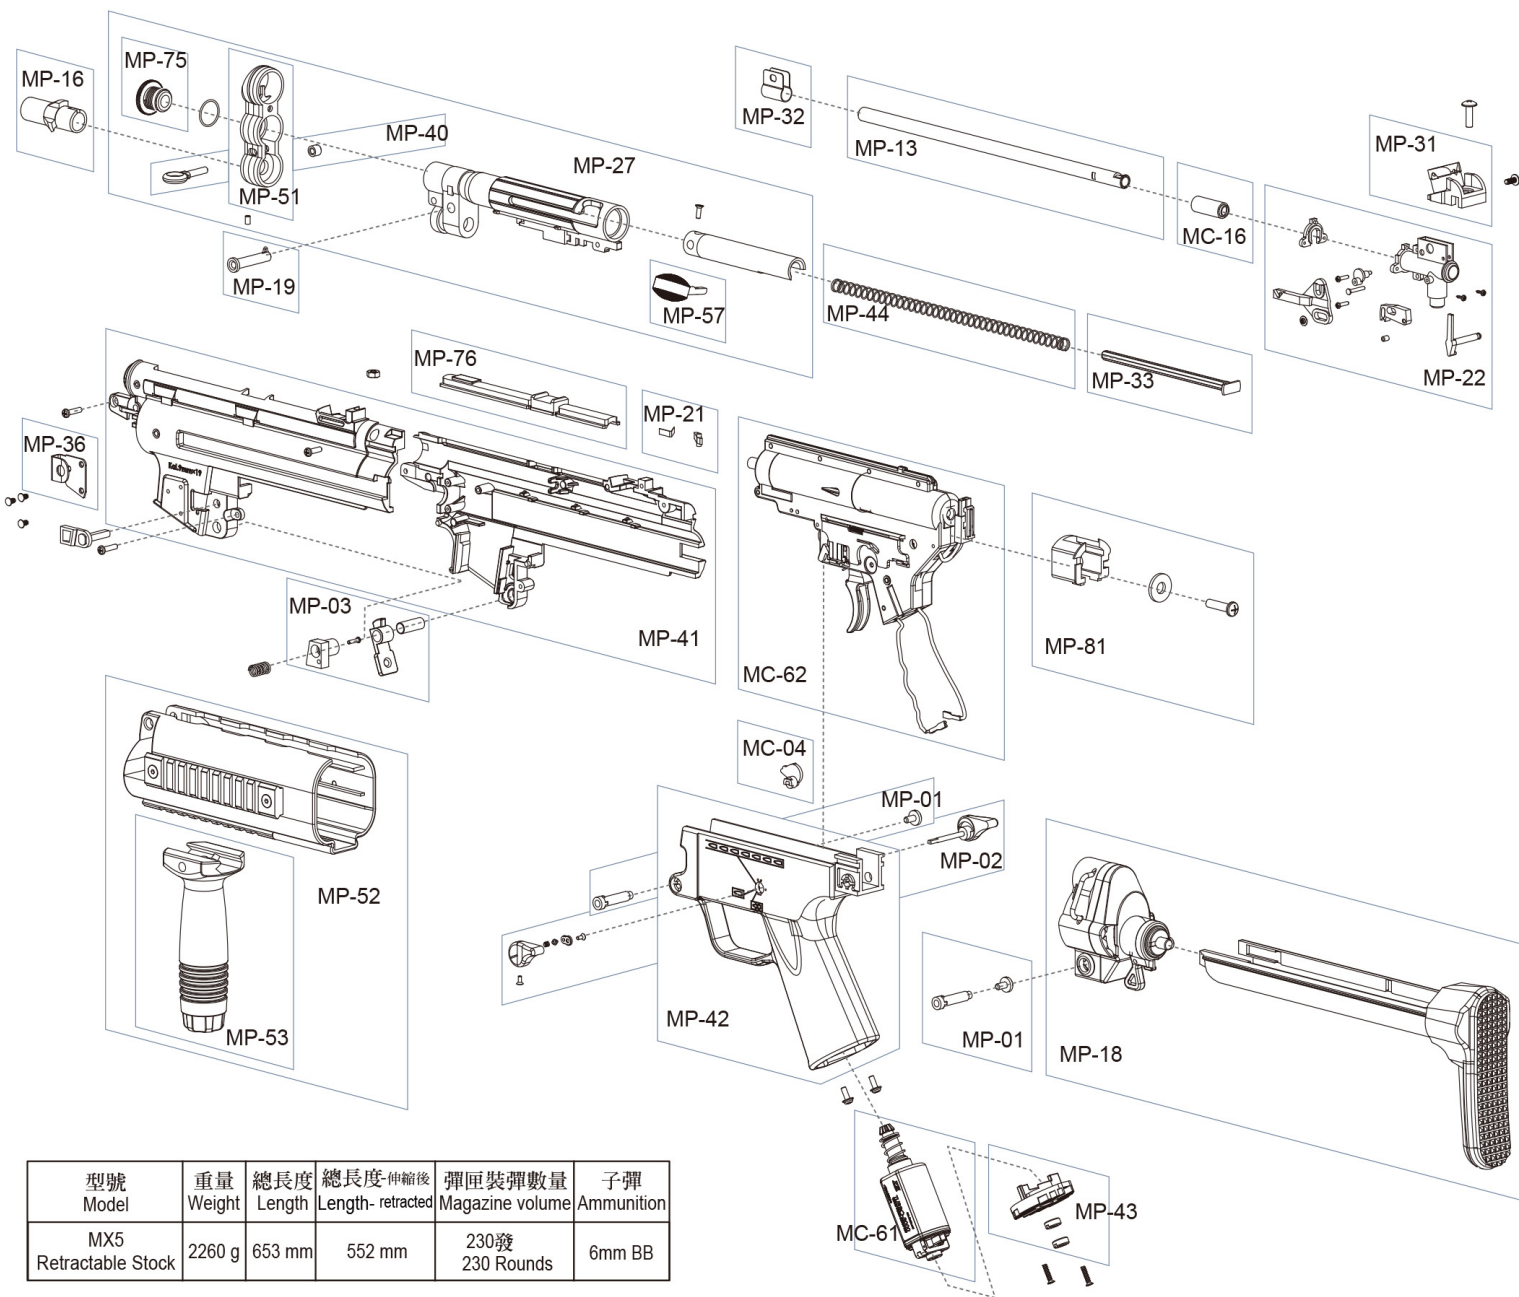

11

各部零件說明 Description

ICS-17 A5 Tactical 現代戰術伸縮托

型號 Model	重量 Weight	總長度 Length	總長度-伸縮後 Length- retracted	彈匣裝彈數量 Magazine volume	子彈 Ammunition
MX5 Retractable Stock	2260 g	653 mm	552 mm	230發 230 Rounds	6mm BB