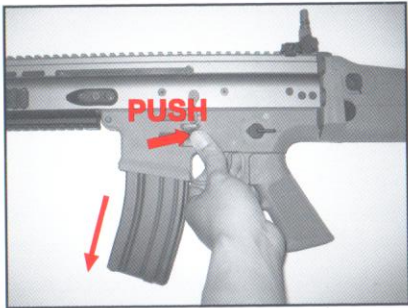

彈匣卡筭 Ambidextrous Magazine Release

左側使用彈匣卡筭(壓下彈匣卡筭,彈匣即脫落)
Push the magazine release button on left side for left hand shooter.

右側使用彈匣卡筭(壓下彈匣卡筭,彈匣即脫落)
Push the magazine release button on right side for right hand shooter.

射擊選擇鈕 Ambidextrous Fire Selector

左側位置
The selector button on left side for left hand shooter.

右側位置
The selector button on right side for right hand shooter.

全自動射擊模式
Full-Auto Mode

半自動射擊模式
SEMI-Auto Mode

保險模式
Safty Mode