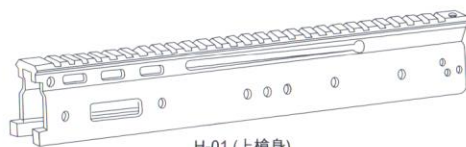

彈匣卡筭 Ambidextrous Magazine Release

左側使用彈匣卡筭(壓下彈匣卡筭,彈匣即脫落)
Push the magazine release button on left side for left hand shooter.

右側使用彈匣卡筭(壓下彈匣卡筭,彈匣即脫落)
Push the magazine release button on right side for right hand shooter.

射擊選擇鈕 Ambidextrous Fire Selector

左側位置
The selector button on left side for left hand shooter.

右側位置
The selector button on right side for right hand shooter.

全自動射擊模式
Full-Auto Mode

半自動射擊模式
SEMI-Auto Mode

保險模式
Safty Mode

爆炸圖 (OPEN-BOLT)
EXPLOSION

刀疤-H

零件表

H-01 (上槍身)

H-02 (下槍身)

H-03 (槍機組)

H-04 (槍機)

H-05 (內管337)

H-06 (覆進簧)

H-07 (槍托結合座)

H-08 (射擊選擇鈕-右)

H-09 (射擊選擇鈕-左)

H-10 (槍管前段-短)

H-11 (槍管前段-長)

H-12 (防火帽)

H-14 (退彈鈕)