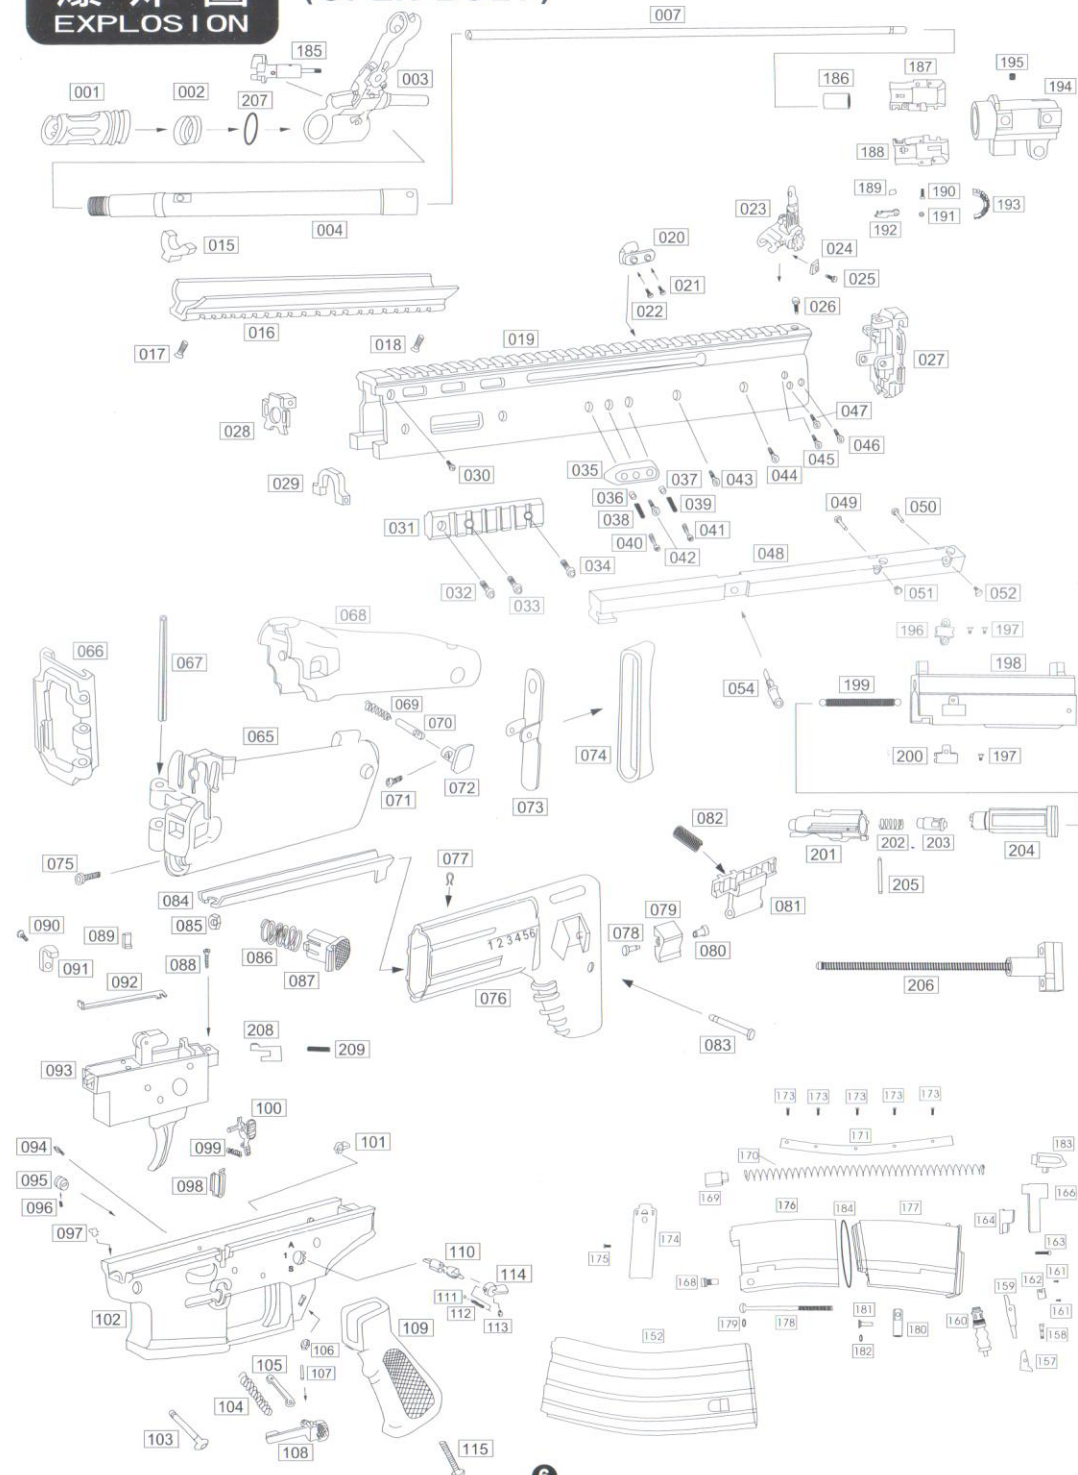

彈匣卡筭 Ambidextrous Magazine Release

左側使用彈匣卡筭(壓下彈匣卡筭,彈匣即脫落)
Push the magazine release button on left side for left hand shooter.

右側使用彈匣卡筭(壓下彈匣卡筭,彈匣即脫落)
Push the magazine release button on right side for right hand shooter.

射擊選擇鈕 Ambidextrous Fire Selector

左側位置
The selector button on left side for left hand shooter.

右側位置
The selector button on right side for right hand shooter.

全自動射擊模式
Full-Auto Mode

半自動射擊模式
SEMI-Auto Mode

保險模式
Safty Mode

爆炸圖 (OPEN-BOLT)
EXPLOSION

刀疤-H

零件表

H-01 (上槍身)

H-02 (下槍身)

H-03 (槍機組)

H-04 (槍機)

H-05 (內管337)