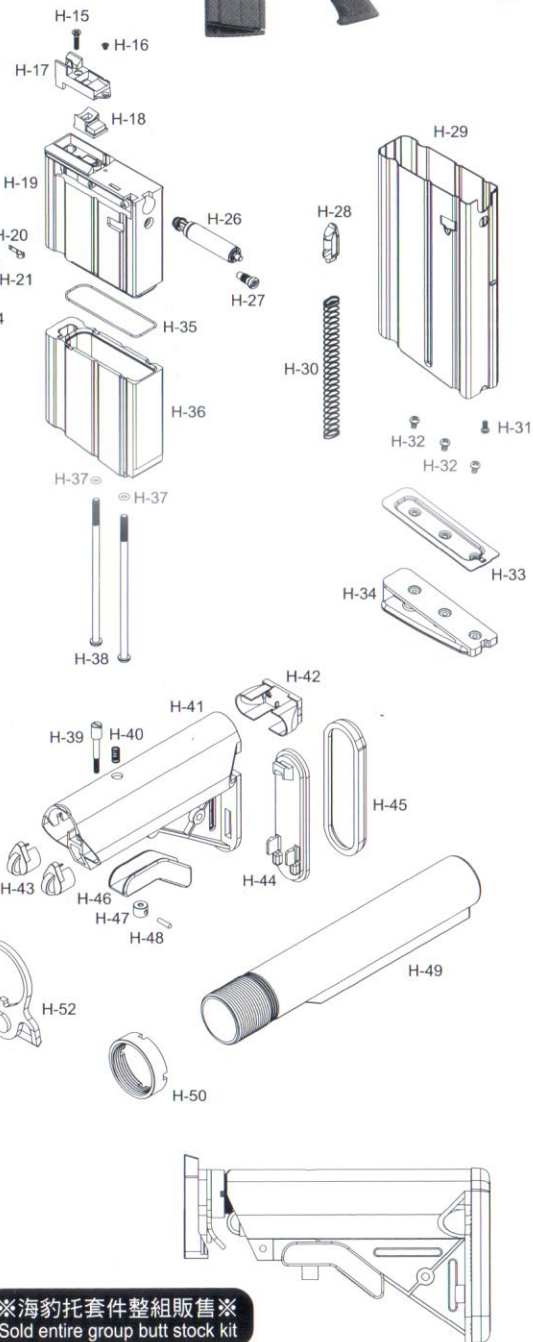

爆炸圖 (OPEN-BOLT)
EXPLOSION

刀疤-H

零件表

H-01 (上槍身)

H-02 (下槍身)

H-03 (槍機組)

H-04 (槍機)

H-05 (內管337)

H-06 (覆進簧)

H-07 (槍托結合座)

H-08 (射擊選擇鈕-右)

H-09 (射擊選擇鈕-左)

H-10 (槍管前段-短)

H-11 (槍管前段-長)

H-12 (防火帽)

H-14 (退彈鈕)

H-13 (槍托卡鉤組)

※海豹托套件整組販售※
Sold entire group butt stock kit