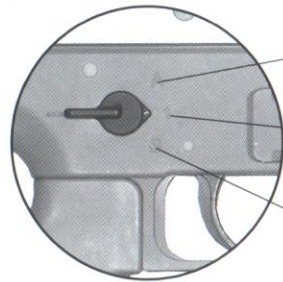

彈匣卡筭 Ambidextrous Magazine Release

左側使用彈匣卡筭(壓下彈匣卡筭,彈匣即脫落)
Push the magazine release button on left side for left hand shooter.

右側使用彈匣卡筭(壓下彈匣卡筭,彈匣即脫落)
Push the magazine release button on right side for right hand shooter.

射擊選擇鈕 Ambidextrous Fire Selector

左側位置
The selector button on left side for left hand shooter.

右側位置
The selector button on right side for right hand shooter.

全自動射擊模式
Full-Auto Mode

半自動射擊模式
SEMI-Auto Mode

保險模式
Safty Mode

爆炸圖 (OPEN-BOLT)
EXPLOSION

刀疤-H

零件表

H-01 (上槍身)

H-02 (下槍身)

H-03 (槍機組)

H-04 (槍機)

H-05 (內管337)