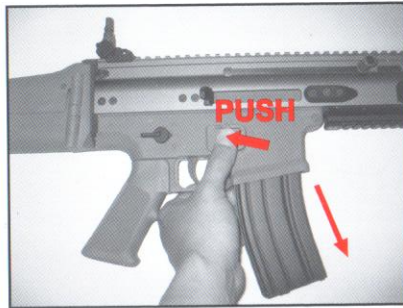

彈匣卡筭 Ambidextrous Magazine Release

左側使用彈匣卡筭(壓下彈匣卡筭,彈匣即脫落)
Push the magazine release button on left side for left hand shooter.

右側使用彈匣卡筭(壓下彈匣卡筭,彈匣即脫落)
Push the magazine release button on right side for right hand shooter.

射擊選擇鈕 Ambidextrous Fire Selector

左側位置
The selector button on left side for left hand shooter.

右側位置
The selector button on right side for right hand shooter.

全自動射擊模式
Full-Auto Mode

半自動射擊模式
SEMI-Auto Mode

保險模式
Safty Mode