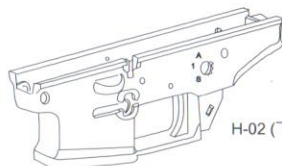

射擊選擇鈕 Ambidextrous Fire Selector

左側位置
The selector button on left side for left hand shooter.

右側位置
The selector button on right side for right hand shooter.

全自動射擊模式
Full-Auto Mode

半自動射擊模式
SEMI-Auto Mode

保險模式
Safty Mode

爆炸圖 (OPEN-BOLT)
EXPLOSION

刀疤-H

零件表

H-01 (上槍身)

H-02 (下槍身)

H-03 (槍機組)

H-04 (槍機)

H-05 (內管337)

H-06 (覆進簧)

H-07 (槍托結合座)

H-08 (射擊選擇鈕-右)

H-09 (射擊選擇鈕-左)

H-10 (槍管前段-短)

H-11 (槍管前段-長)

H-12 (防火帽)

H-14 (退彈鈕)