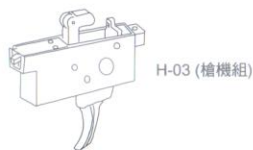

射擊選擇鈕 Ambidextrous Fire Selector

左側位置
The selector button on left side for left hand shooter.

右側位置
The selector button on right side for right hand shooter.

全自動射擊模式
Full-Auto Mode

半自動射擊模式
SEMI-Auto Mode

保險模式
Safty Mode

爆炸圖 (OPEN-BOLT)
EXPLOSION

刀疤-H

零件表

H-01 (上槍身)

H-02 (下槍身)

H-03 (槍機組)

H-04 (槍機)

H-05 (內管337)

H-06 (覆進簧)

H-07 (槍托結合座)

H-08 (射擊選擇鈕-右)

H-09 (射擊選擇鈕-左)

H-10 (槍管前段-短)

H-11 (槍管前段-長)

H-12 (防火帽)

H-14 (退彈鈕)