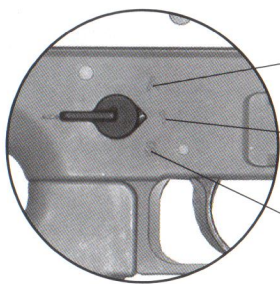

彈匣卡筭 Ambidextrous Magazine Release

左側使用彈匣卡筭(壓下彈匣卡筭,彈匣即脫落)
Push the magazine release button on left side for left hand shooter.

右側使用彈匣卡筭(壓下彈匣卡筭,彈匣即脫落)
Push the magazine release button on right side for right hand shooter.

射擊選擇鈕 Ambidextrous Fire Selector

左側位置
The selector button on left side for left hand shooter.

右側位置
The selector button on right side for right hand shooter.

全自動射擊模式
Full-Auto Mode

半自動射擊模式
SEMI-Auto Mode

保險模式
Safty Mode