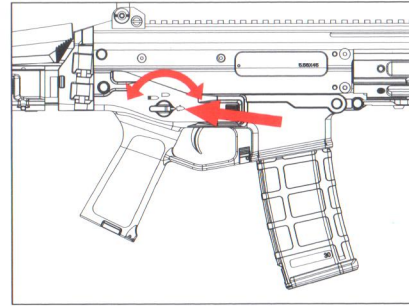

## 9. 彈匣卡筭 AMBIDEXTROUS MAGAZINE RELEASE

左側使用彈匣卡筭(壓下彈匣卡筭，彈匣即脫落)

右側使用彈匣卡筭(壓下彈匣卡筭，彈匣即脫落)

## 10. 射擊選擇鈕 AMBIDEXTROUS FIRE SELECTOR

左側射擊選擇鈕

右側射擊選擇鈕

全自動射擊模式  
Full-Auto Mode

半自動射擊模式  
Semi-Auto Mode

保險模式  
Safty Mode