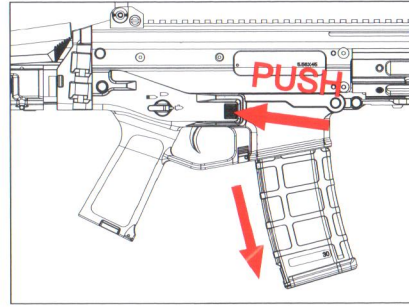

## 9. 彈匣卡筭 AMBIDEXTROUS MAGAZINE RELEASE

左側使用彈匣卡筭(壓下彈匣卡筭，彈匣即脫落)

右側使用彈匣卡筭(壓下彈匣卡筭，彈匣即脫落)

## 10. 射擊選擇鈕 AMBIDEXTROUS FIRE SELECTOR

左側射擊選擇鈕

右側射擊選擇鈕

全自動射擊模式  
Full-Auto Mode

半自動射擊模式  
Semi-Auto Mode

保險模式  
Safty Mode