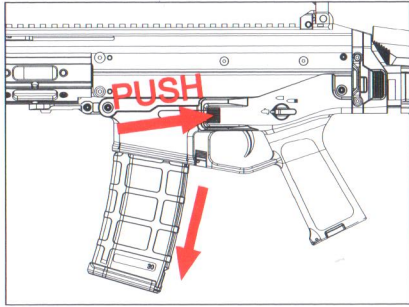

## 9. 彈匣卡筭 AMBIDEXTROUS MAGAZINE RELEASE

左側使用彈匣卡筭(壓下彈匣卡筭，彈匣即脫落)

右側使用彈匣卡筭(壓下彈匣卡筭，彈匣即脫落)

## 10. 射擊選擇鈕 AMBIDEXTROUS FIRE SELECTOR

左側射擊選擇鈕

右側射擊選擇鈕

全自動射擊模式  
Full-Auto Mode

半自動射擊模式  
Semi-Auto Mode

保險模式  
Safty Mode