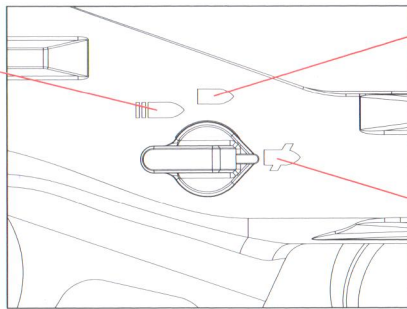

## 10. 射擊選擇鈕 AMBIDEXTROUS FIRE SELECTOR

左側射擊選擇鈕

右側射擊選擇鈕

全自動射擊模式  
Full-Auto Mode

半自動射擊模式  
Semi-Auto Mode

保險模式  
Safty Mode