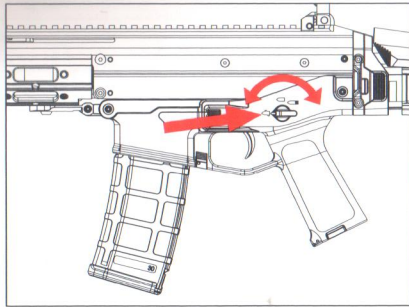

## 9. 彈匣卡筭 AMBIDEXTROUS MAGAZINE RELEASE

左側使用彈匣卡筭(壓下彈匣卡筭，彈匣即脫落)

右側使用彈匣卡筭(壓下彈匣卡筭，彈匣即脫落)

## 10. 射擊選擇鈕 AMBIDEXTROUS FIRE SELECTOR

左側射擊選擇鈕

右側射擊選擇鈕

全自動射擊模式  
Full-Auto Mode

半自動射擊模式  
Semi-Auto Mode

保險模式  
Safty Mode