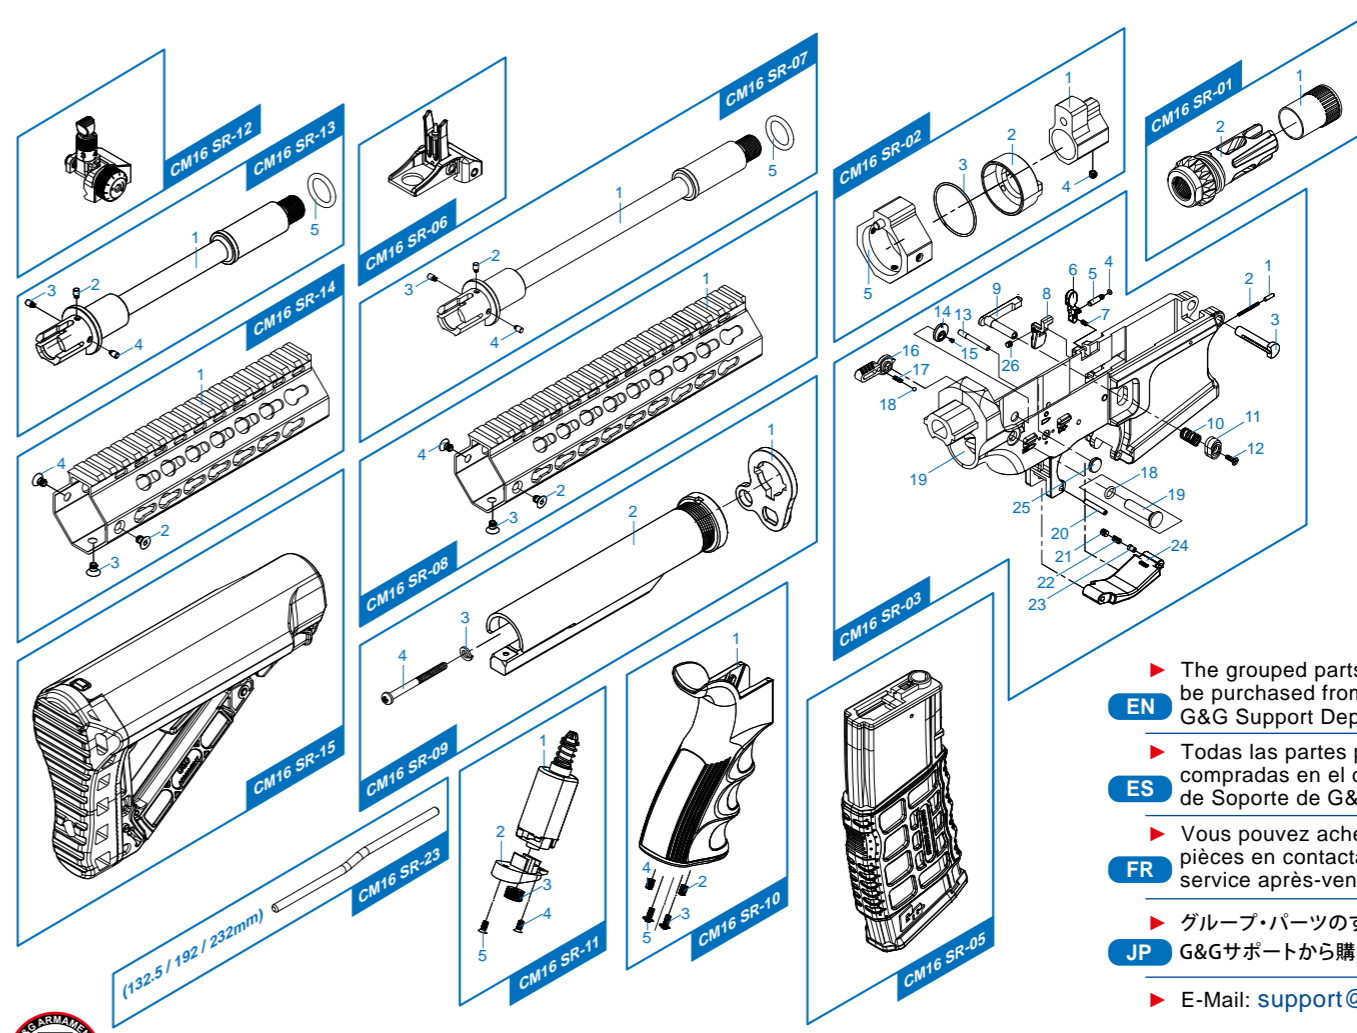

[PARTS LIST] [LISTADO DE PARTES]
[LISTE DES PIÈCES DÉTACHÉES] [パーツリスト]

- CM16 SR - 01** Mock Suppressor / Bocacha / 模擬サプレッサー
- CM16 SR - 02** Limitation Gas Block / Limitación Bloque de Gas / イミテーション・ガス・ブロック
- CM16 SR - 03** Lower Receiver Set / Conjunto Recibidor inferior / ローレシーバーセット
- CM16 SR - 04** Wire Set With MOSFET / Conjunto de cables con Mosfet / ワイヤー・セットMOSFET付
- CM16 SR - 05** Magazine / Cargador / マガジン
- CM16 SR - 06** Front Sight / Mira delantera / フロントサイト
- CM16 SR - 07** CM16 SRL Outer Barrel / Cañón exterior / アウターバレル
- CM16 SR - 08** CM16 SRL KeyMOD Rail System Set / KeyMOD Conjunto sistema Rail / キーモッド・レイル・システムセット
- CM16 SR - 09** Buffer Tube Set / Conjunto Tubo amortiguador de Culata / バッファー・チューブセット
- CM16 SR - 10** Grip Set / Conjunto empuñadura / グリップセット
- CM16 SR - 11** Motor Set / Conjunto Motor / モーターセット
- CM16 SR - 12** Rear Sight / Mira trasera / リアサイト
- CM16 SR - 13** CM16 SRS Outer Barrel / Cañón exterior / アウターバレル
- CM16 SR - 14** CM16 SRS KeyMOD Rail System Set / Conjunto sistema KeyMOD Rail / キーモッド・レイル・システムセット
- CM16 SR - 15** Extended Battery Stock Set / Conjunto Culata de extensión / 延長バッテリーストックセット
- CM16 SR - 16** Upper Receiver / Recibidor superior / アッパーレシーバー
- CM16 SR - 17** CM16 SRXL Outer Barrel / Cañón exterior / アウターバレル
- CM16 SR - 18** CM16 SRXL KeyMOD Rail System Set / Conjunto sistema KeyMOD Rail / キーモッド・レイル・システムセット
- CM16 SR - 19** Inner Barrel / Cañón interior / インナーバレル (205 / 260 / 330mm)
- CM16 SR - 20** Gear Box Set / Conjunto Gear Box / ギアボックスセット
- CM16 SR - 21** Charging Handle Set / Conjunto Manija de carga / チャージング・ハンドルセット
- CM16 SR - 22** Hop-Up Set / Conjunto Hop-up / ホップアップセット
- CM16 SR - 23** Piston Rod / Varilla Pistón / ピストンロッド (132.5 / 192 / 232mm)