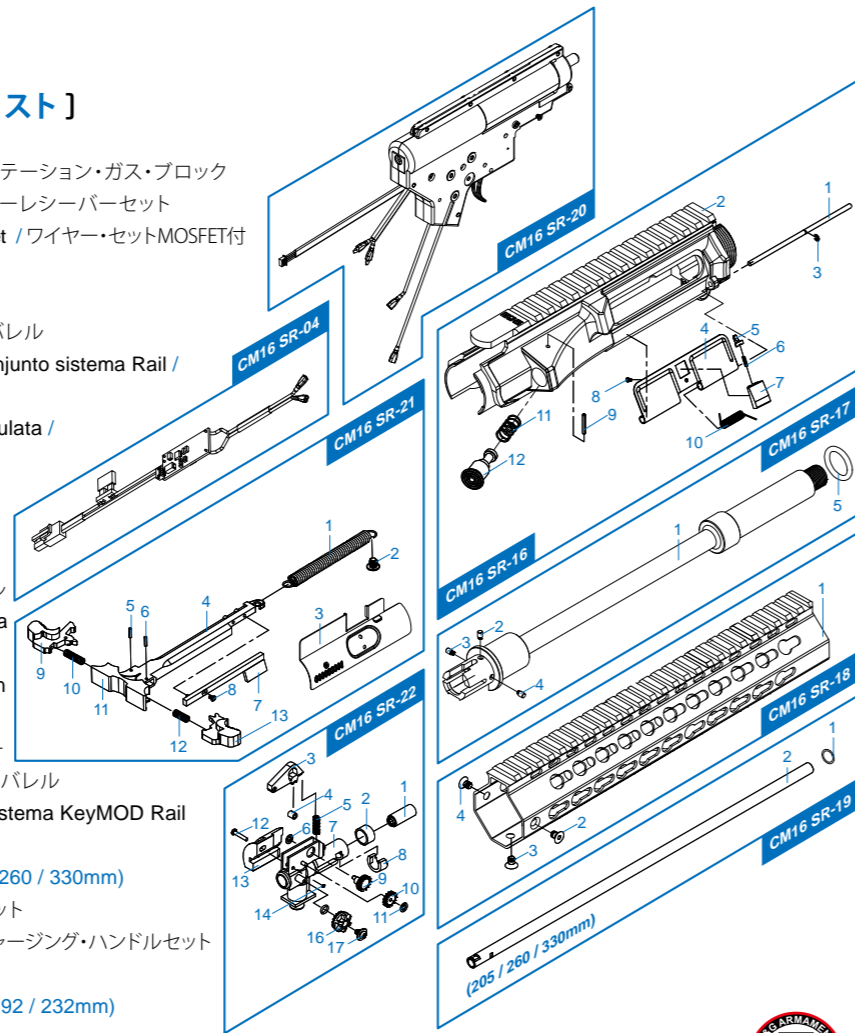

[PARTS LIST] [LISTADO DE PARTES]
[LISTE DES PIÈCES DÉTACHÉES] [パーツリスト]

- CM16 SR - 01** Mock Suppressor / Bocacha / 模擬サプレッサー
- CM16 SR - 02** Limitation Gas Block / Limitación Bloque de Gas / イミテーション・ガス・ブロック
- CM16 SR - 03** Lower Receiver Set / Conjunto Recibidor inferior / ローレシーバーセット
- CM16 SR - 04** Wire Set With MOSFET / Conjunto de cables con Mosfet / ワイヤー・セットMOSFET付
- CM16 SR - 05** Magazine / Cargador / マガジン
- CM16 SR - 06** Front Sight / Mira delantera / フロントサイト
- CM16 SR - 07** CM16 SRL Outer Barrel / Cañón exterior / アウターバレル
- CM16 SR - 08** CM16 SRL KeyMOD Rail System Set / KeyMOD Conjunto sistema Rail / キーモッド・レイル・システムセット
- CM16 SR - 09** Buffer Tube Set / Conjunto Tubo amortiguador de Culata / バッファー・チューブセット
- CM16 SR - 10** Grip Set / Conjunto empuñadura / グリップセット
- CM16 SR - 11** Motor Set / Conjunto Motor / モーターセット
- CM16 SR - 12** Rear Sight / Mira trasera / リアサイト
- CM16 SR - 13** CM16 SRS Outer Barrel / Cañón exterior / アウターバレル
- CM16 SR - 14** CM16 SRS KeyMOD Rail System Set / Conjunto sistema KeyMOD Rail / キーモッド・レイル・システムセット
- CM16 SR - 15** Extended Battery Stock Set / Conjunto Culata de extensión / 延長バッテリーストックセット
- CM16 SR - 16** Upper Receiver / Recibidor superior / アッパーレシーバー
- CM16 SR - 17** CM16 SRXL Outer Barrel / Cañón exterior / アウターバレル
- CM16 SR - 18** CM16 SRXL KeyMOD Rail System Set / Conjunto sistema KeyMOD Rail / キーモッド・レイル・システムセット
- CM16 SR - 19** Inner Barrel / Cañón interior / インナーバレル (205 / 260 / 330mm)
- CM16 SR - 20** Gear Box Set / Conjunto Gear Box / ギアボックスセット
- CM16 SR - 21** Charging Handle Set / Conjunto Manija de carga / チャージング・ハンドルセット
- CM16 SR - 22** Hop-Up Set / Conjunto Hop-up / ホップアップセット
- CM16 SR - 23** Piston Rod / Varilla Pistón / ピストンロッド (132.5 / 192 / 232mm)