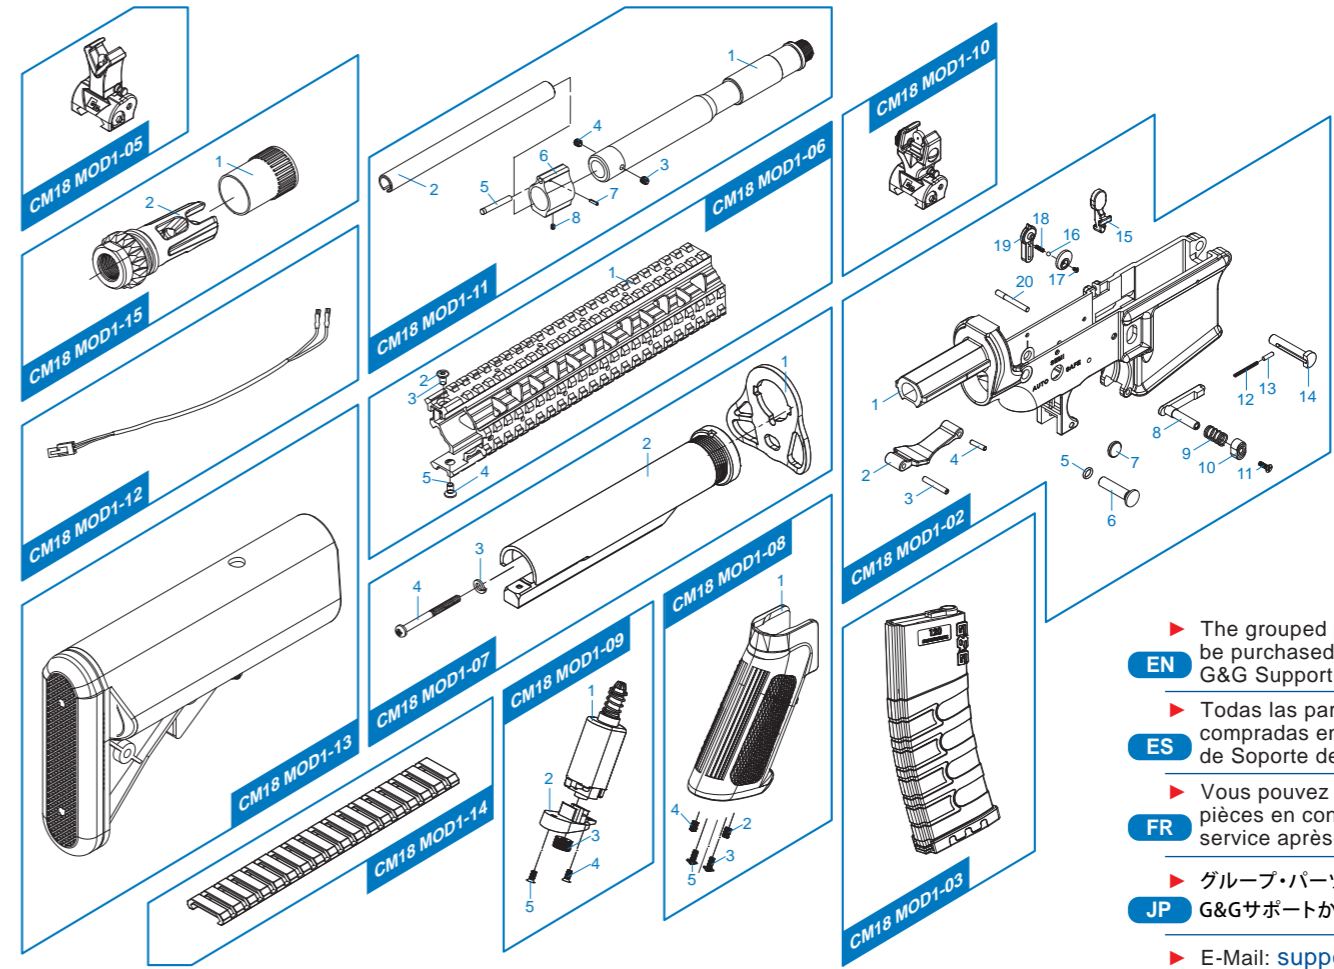

[ PARTS LIST ] [ LISTADO DE PARTES ]  
 [ LISTE DES PIÈCES DÉTACHÉES ] [ パーツリスト ]

- CM18 MOD1 - 01 Barrel Nut / Imitación Bloque de Gas / イミテーション・ガス・ブロック
- CM18 MOD1 - 02 Lower Receiver Set / Conjunto Recibidor Inferior / ローレシーバーセット
- CM18 MOD1 - 03 Magazine / Cargador / マガジン
- CM18 MOD1 - 04 Inner Barrel / Cañón Exterior / インナーバレル
- CM18 MOD1 - 05 Front Sight / Mira Delantera / フロントサイト
- CM18 MOD1 - 06 Metal Rail System Set / Conjunto de Sistema de Rieles KeyMOD /  
メタル・レイル・システムセット
- CM18 MOD1 - 07 Buffer Tube Set / Conjunto Tubo Amortiguador de Culata /  
バッファー・チューブセット
- CM18 MOD1 - 08 Grip Set / Conjunto Empuñadura / グリップセット
- CM18 MOD1 - 09 Motor Set / Conjunto Motor / モーターセット
- CM18 MOD1 - 10 Rear Sight / Mira Trasera / リアサイト
- CM18 MOD1 - 11 Outer Barrel / Cañón Exterior / アウターバレル
- CM18 MOD1 - 12 Wire / Cable / ワイヤー
- CM18 MOD1 - 13 Extended Battery Stock Set / Conjunto Culata de Extensión  
/ 延長バッテリーストックセット
- CM18 MOD1 - 14 Ladder Rail Panel x 4 / Panel de Rieles Estilo Escalera /  
ラダー・レイル・パネル 4枚
- CM18 MOD1 - 15 Mock Suppressor / Bocacha / 模擬サプレッサー
- CM18 MOD1 - 16 Gear Box Set / Conjunto Gear Box / ギアボックスセット
- CM18 MOD1 - 17 Upper Receiver / Recibidor Superior / アッパーレシーバー
- CM18 MOD1 - 18 Hop-Up Set / Conjunto Hop-up / ホップアップセット
- CM18 MOD1 - 19 Charging Handle Set / Conjunto Manija de Carga /  
チャージング・ハンドルセット