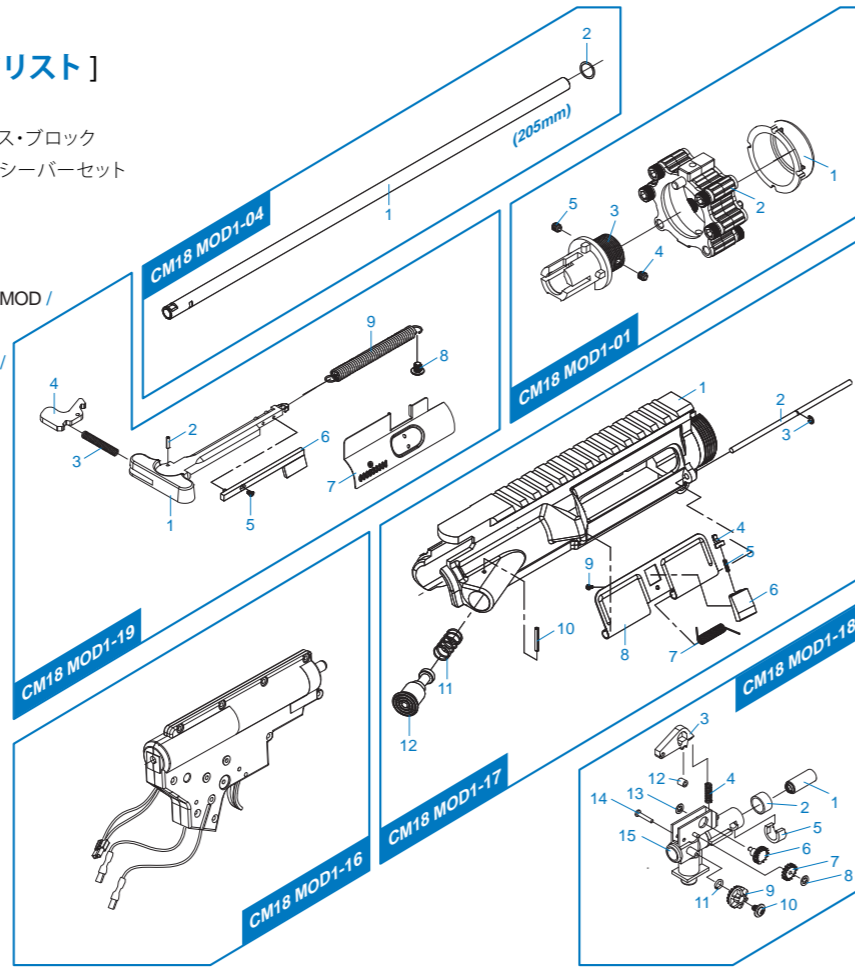

[ PARTS LIST ] [ LISTADO DE PARTES ]  
 [ LISTE DES PIÈCES DÉTACHÉES ] [ パーツリスト ]

- CM18 MOD1 - 01 Barrel Nut / Imitación Bloque de Gas / イミテーション・ガス・ブロック
- CM18 MOD1 - 02 Lower Receiver Set / Conjunto Recibidor Inferior / ローレシーバーセット
- CM18 MOD1 - 03 Magazine / Cargador / マガジン
- CM18 MOD1 - 04 Inner Barrel / Cañón Exterior / インナーバレル
- CM18 MOD1 - 05 Front Sight / Mira Delantera / フロントサイト
- CM18 MOD1 - 06 Metal Rail System Set / Conjunto de Sistema de Rieles KeyMOD /  
メタル・レイル・システムセット
- CM18 MOD1 - 07 Buffer Tube Set / Conjunto Tubo Amortiguador de Culata /  
バッファー・チューブセット
- CM18 MOD1 - 08 Grip Set / Conjunto Empuñadura / グリップセット
- CM18 MOD1 - 09 Motor Set / Conjunto Motor / モーターセット
- CM18 MOD1 - 10 Rear Sight / Mira Trasera / リアサイト
- CM18 MOD1 - 11 Outer Barrel / Cañón Exterior / アウターバレル
- CM18 MOD1 - 12 Wire / Cable / ワイヤー
- CM18 MOD1 - 13 Extended Battery Stock Set / Conjunto Culata de Extensión  
/ 延長バッテリーストックセット
- CM18 MOD1 - 14 Ladder Rail Panel x 4 / Panel de Rieles Estilo Escalera /  
ラダー・レイル・パネル 4枚
- CM18 MOD1 - 15 Mock Suppressor / Bocacha / 模擬サプレッサー
- CM18 MOD1 - 16 Gear Box Set / Conjunto Gear Box / ギアボックスセット
- CM18 MOD1 - 17 Upper Receiver / Recibidor Superior / アッパーレシーバー
- CM18 MOD1 - 18 Hop-Up Set / Conjunto Hop-up / ホップアップセット
- CM18 MOD1 - 19 Charging Handle Set / Conjunto Manija de Carga /  
チャージング・ハンドルセット