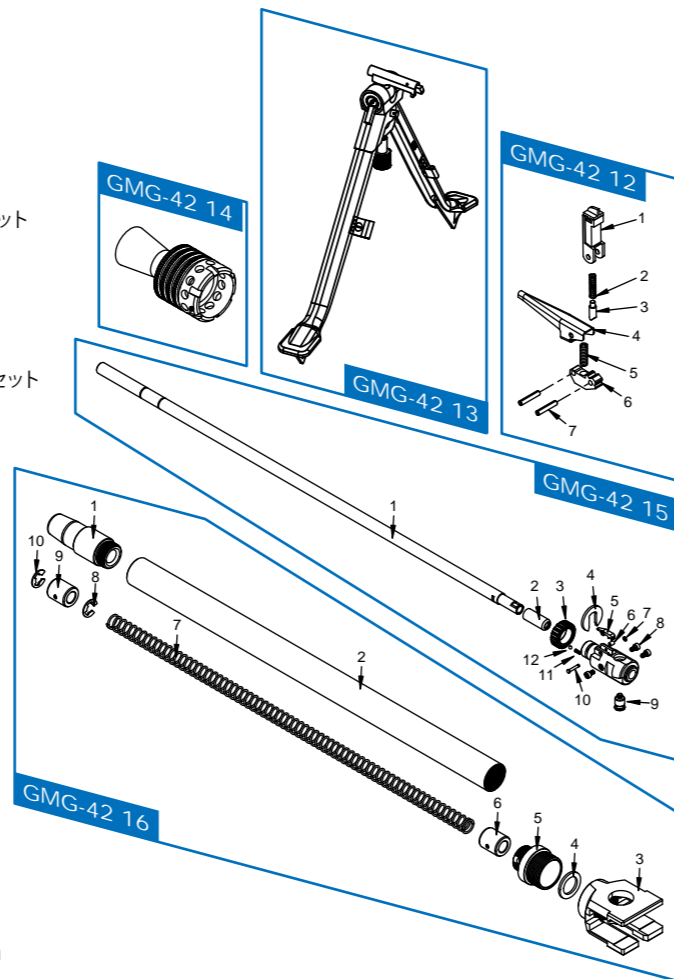

[PARTS LIST] [LISTADO DE PARTES]
 [LISTE DES PIÈCES DETACHÉES] [パーツリスト]

GMG-42 - 01	Rear sight set / Conjunto de mira trasera / リアサイトセット
GMG-42 - 02	Barrel change flab set / Conjunto compuerta cañón / バレル交換口セット
GMG-42 - 03	Stock set / Conjunto de Culata / ストックセット
GMG-42 - 04	Cover assembly / Cubierta de ensamblaje / カバーアッセンブリー
GMG-42 - 05	Charging handle / Manija de carga / チャージング・ハンドル
GMG-42 - 06	Receiver set / Conjunto receptor / レシーバーセット
GMG-42 - 07	Drum magazine set / Conjunto cargador de tambor / ドラムマガジンセット
GMG-42 - 08	Gear box stopper / Cuña de Gear Box / ギアボックス・ストップパー
GMG-42 - 09	Gear box set / Conjunto de Gear Box / ギアボックスセット
GMG-42 - 10	Grip Set / Conjunto empuñadura / グリップセット
GMG-42 - 11	Feed tray / Bandeja de alimentación / フィードトレイ
GMG-42 - 12	Front sight set / Conjunto mira delantera / フロントサイトセット
GMG-42 - 13	Bipod / Bípode / ビポッド
GMG-42 - 14	Flash hinder / Bocacha / フラッシュ・ハイダー
GMG-42 - 15	Inner barrel set / Conjunto cañón interior / インナーバレルセット
GMG-42 - 16	Outer barrel set / Conjunto cañón exterior / アウターバレルセット