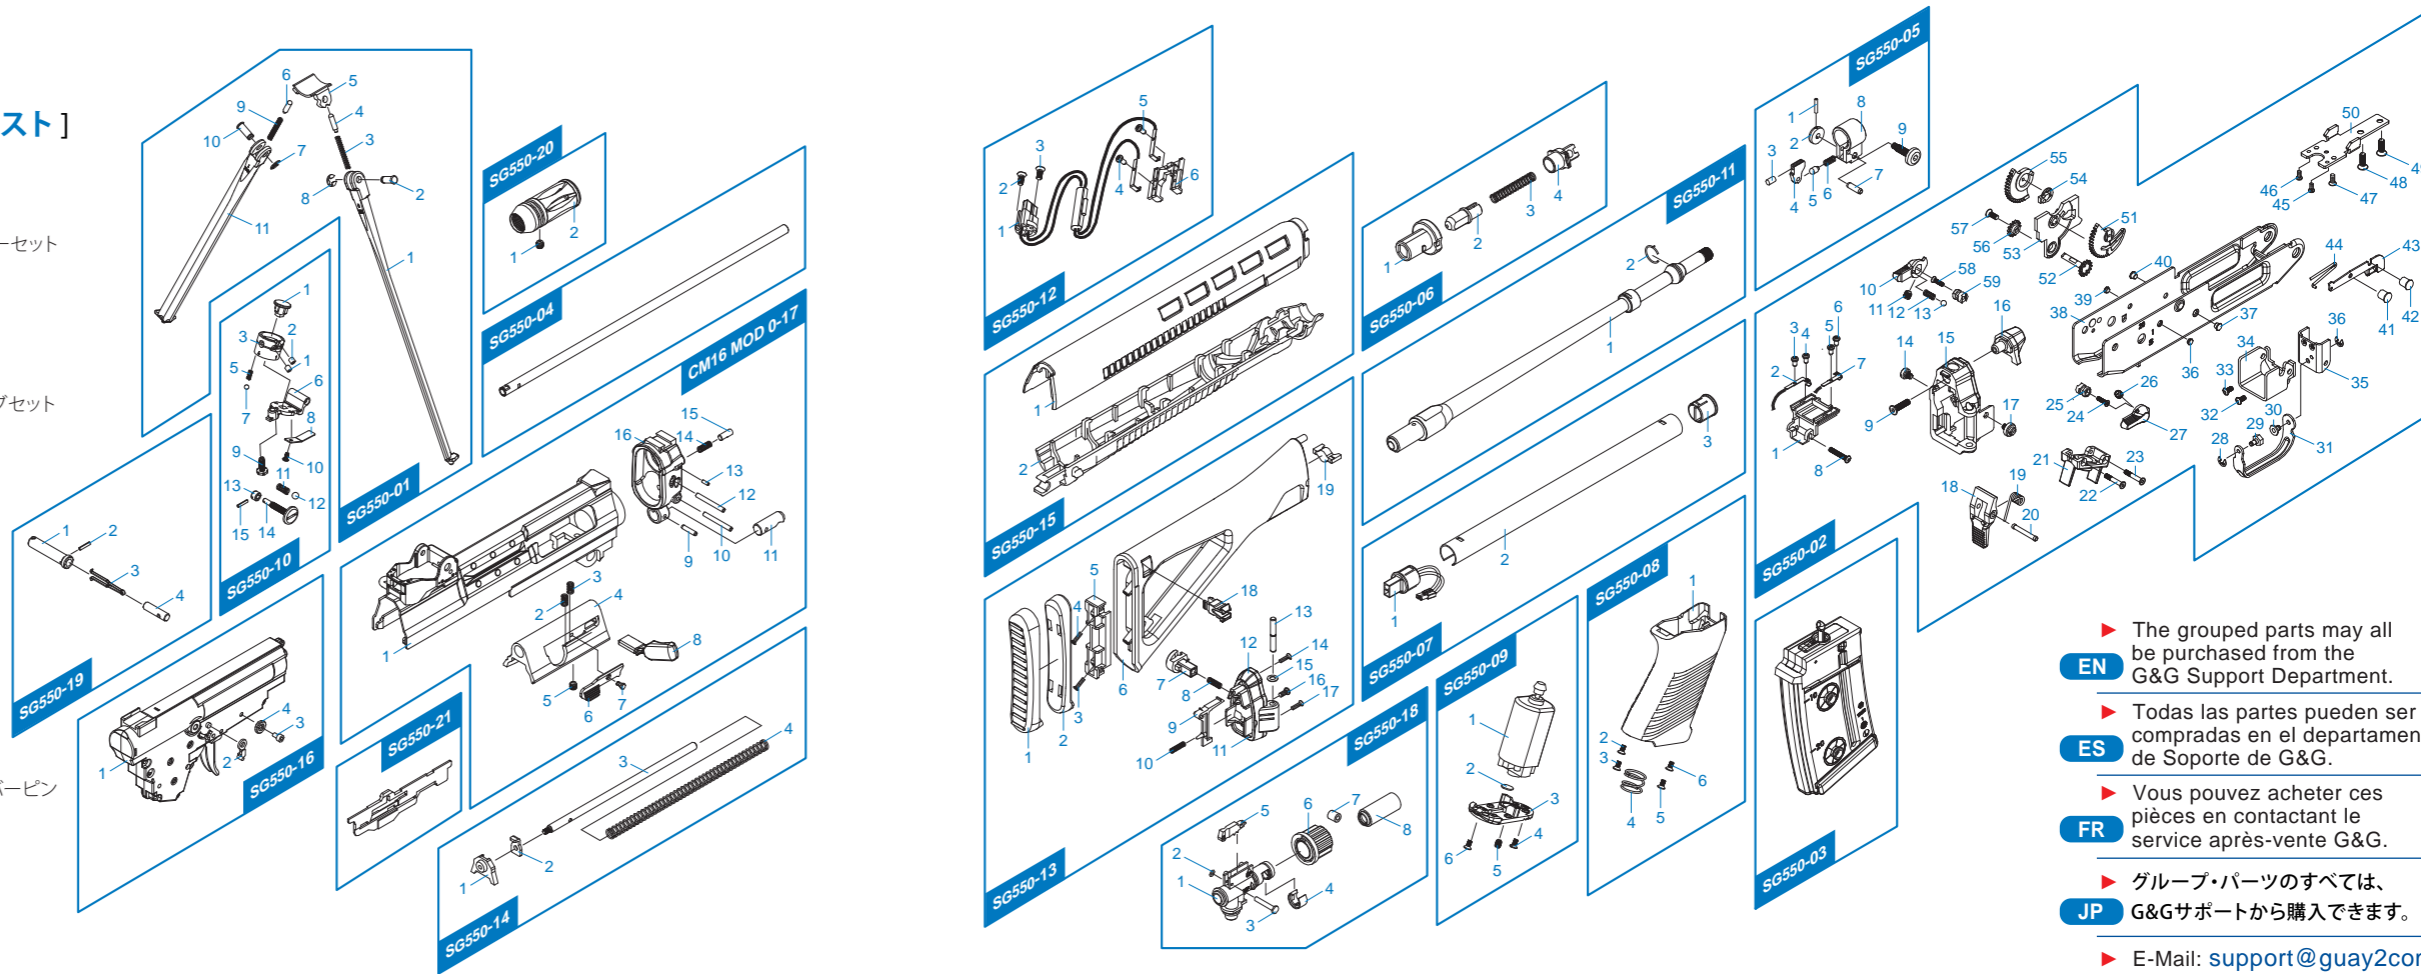

[PARTS LIST] [LISTADO DE PARTES]
 [LISTE DES PIECES DETACHEES] [パーツリスト]

- SG550-01 Bipod / Bípode / ビポッド
- SG550-02 Lower Receiver Set / Conjunto Recibidor Inferior / ローレシーバーセット
- SG550-03 Magazine / Cargador / マガジン
- SG550-04 Inner Barrel / Cañón Exterior / インナーバレル
- SG550-05 Front Sight / Mira Delantera / フロントサイト
- SG550-06 Gas Valve / Válvula de gas / ガス・バルブ
- SG550-07 Battery Tube Set / Conjunto tubo de batería / バッテリー・チューブセット
- SG550-08 Grip Set / Conjunto Empuñadura / グリップセット
- SG550-09 Motor Set / Conjunto Motor / モーターセット
- SG550-10 Rear Sight / Mira Trasera / リアサイト
- SG550-11 Outer Barrel / Cañón Exterior / アウターバレル
- SG550-12 Wire / Cable / ワイヤー
- SG550-13 Rear Stock Set / Conjunto de Culata / リアストックセット
- SG550-14 Bolt Spring / Resorte de cerrojo / ボルト・スプリング
- SG550-15 Handguard Set / Conjunto Guardamano / ハンドガードセット
- SG550-16 Gear Box Set / Conjunto Gear Box / ギアボックスセット
- SG550-17 Upper Receiver / Recibidor Superior / アッパーレシーバー
- SG550-18 Hop-Up Set / Conjunto Hop-up / ホップアップセット
- SG550-19 Front Receiver Pin / Pasador recibidor frontal / フロント・レシーバーピン
- SG550-20 Flash Hider / Bocacha / フラッシュハイダー
- SG550-21 Selector Plate / Placa Selectora / セレクター・プレート