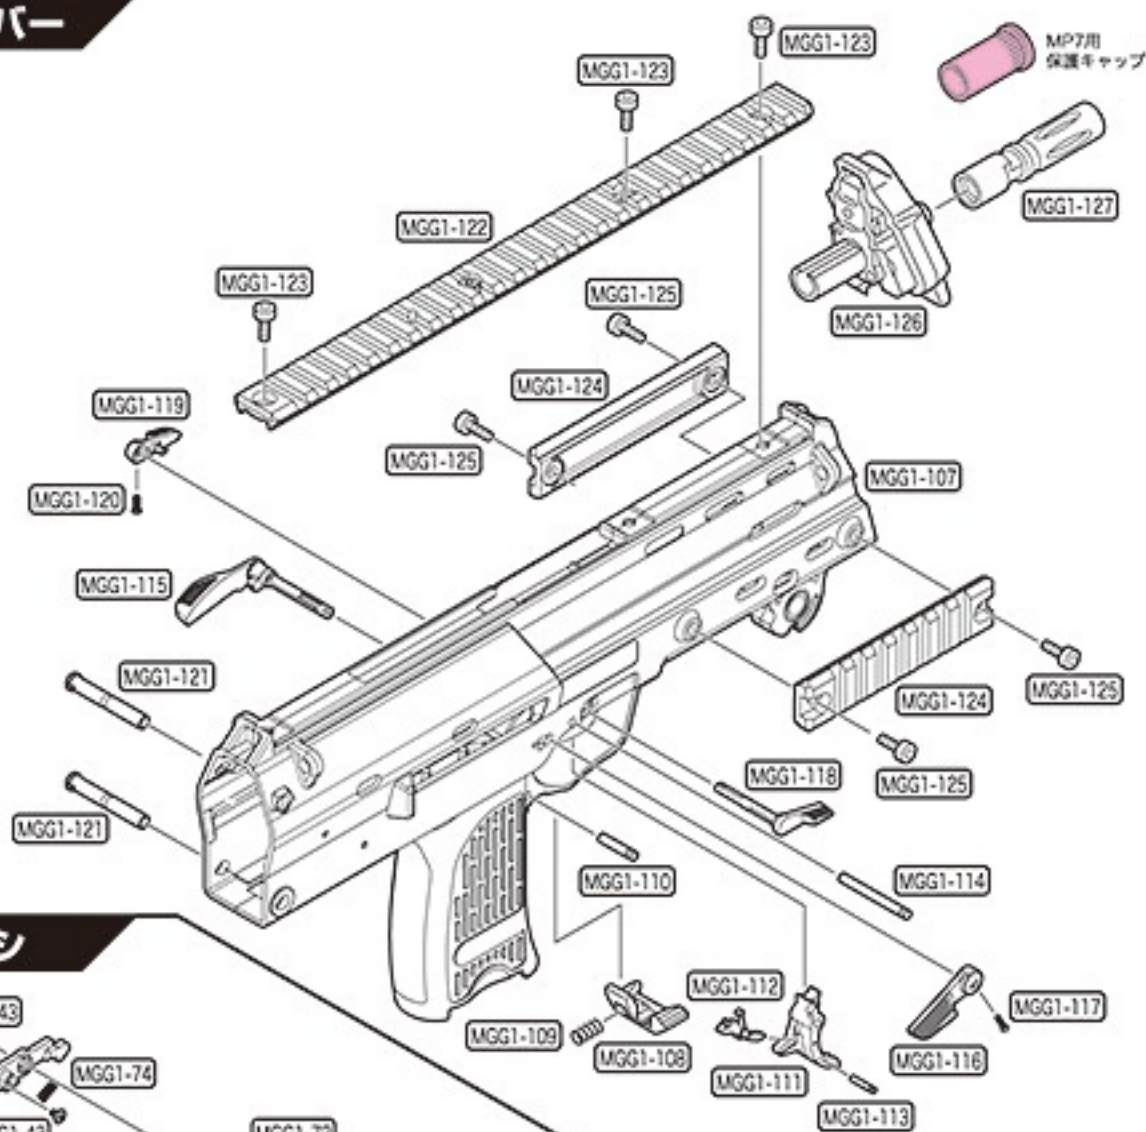

パーツリスト

レシーバー