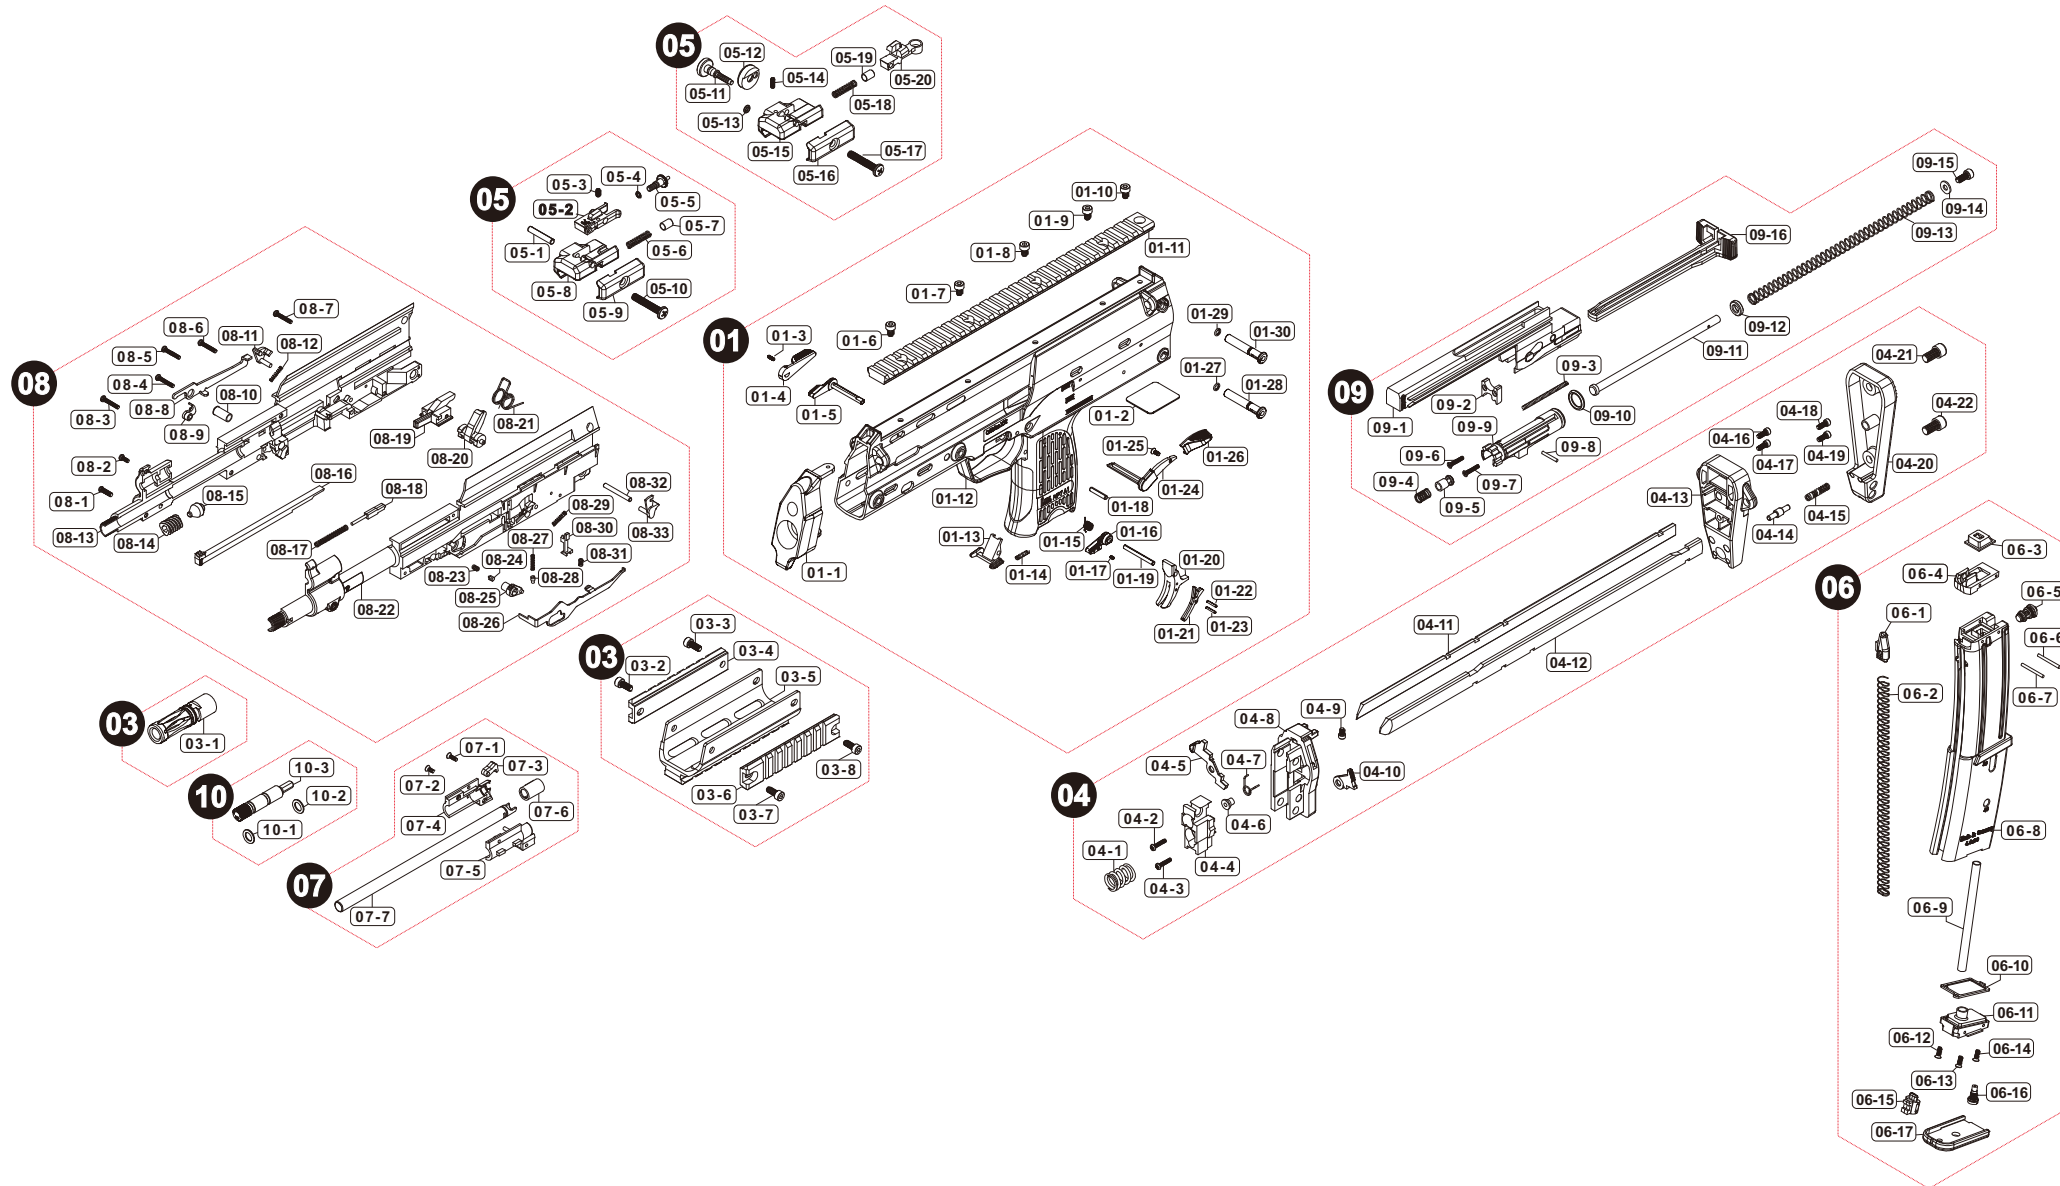

Parts List

UMAREX MP7 A1 NAVY GBBR

Manufactured by VegaForceCompany, Made in Taiwan. <http://www.gb-tech.com.tw>

Parts List

UMAREX MP7 A1 NAVY GBBR

01 UPPER RECEIVER

01-1	VGB0URV030
01-2	VGB0BRL060
01-3	PSCW020603
01-4	VGB0MSY010
01-5	VGB0BRB040
01-6	PSCW040604
01-7	PSCW040604
01-8	PSCW040604
01-9	PSCW040604
01-10	PSCW040604
01-11	VGB0HGD010
01-12	VGB0LRV010
01-13	VGB0MAG090
01-14	V020SPG0E0
01-15	VGB0SPG010
01-16	VGB0BRB050
01-17	PSCW020303
01-18	PBOT031601
01-19	PBOT033001
01-20	VGB0THG010
01-21	VGB0THG020
01-22	PBOT169501
01-23	PBOT169501
01-24	VGB0MSY060
01-25	PSCW260632
01-26	VGB0MSY030
01-27	PRIG000032
01-28	VGB0BRL070
01-29	PRIG000032
01-30	VGB0BRL070

03 BARREL / FOREARM

03-1	VGB0FHR010
03-2	PSCW041004
03-3	PSCW041004
03-4	VGB0HGD030
03-5	VGB0HGD020
03-6	VGB0HGD030
03-7	PSCW041004
03-8	PSCW041004

04 STOCK

04-1	VGE0SPG003
04-2	PSCW031221
04-3	PSCW031221
04-4	VGB0STK060
04-5	VGB0STK0B0
04-6	VGB0STK090
04-7	VGB0SPG009
04-8	VGB0URV040
04-9	PSCW031221
04-10	VGB0STK070
04-11	VGB0STK050
04-12	VGB0STK040
04-13	VGB0STK020
04-14	VGB0STK030
04-15	VGB0SPG001
04-16	PSCW030804
04-17	PSCW030804
04-18	PSCW030804
04-19	PSCW030804
04-20	VGB0STK010
04-21	PSCW061204
04-22	PSCW061204